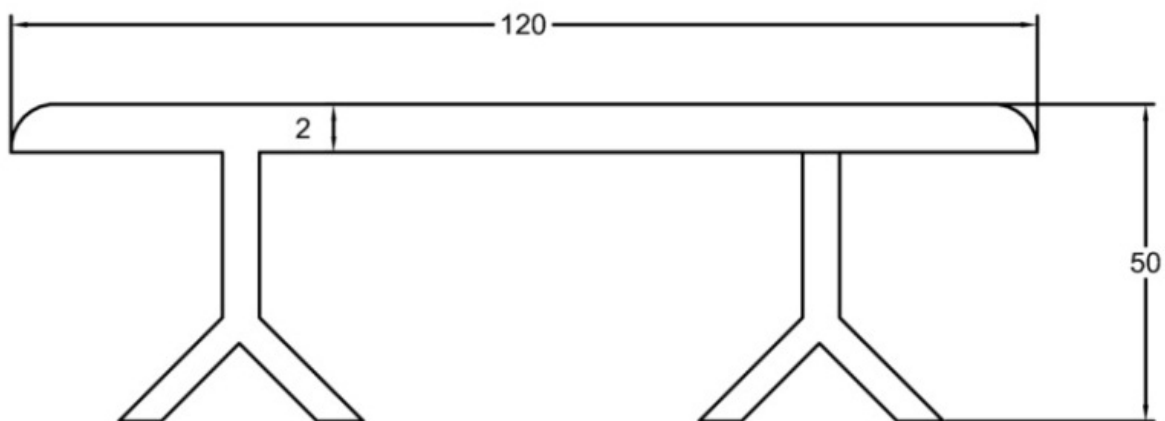

CS278-1 Placa para identificación en tapas

NORMA TÉCNICA

| | |
|--------------------|-----------------------------|
| Revisión #: | Entrada en vigencia: |
| 1 | 05 Octubre 2009 |

Esta información ha sido extractada de la plataforma Likinormas de Enel Colombia en donde se encuentran las normas y especificaciones técnicas. Consulte siempre la versión actualizada en <https://likinormas.enelcol.com.co>

VISTA EN PLANTA

VISTA EN CORTE

NOTA:

- Placa de aleación de aluminio en alto relieve.

* Para las compras efectuadas directamente por codensa.