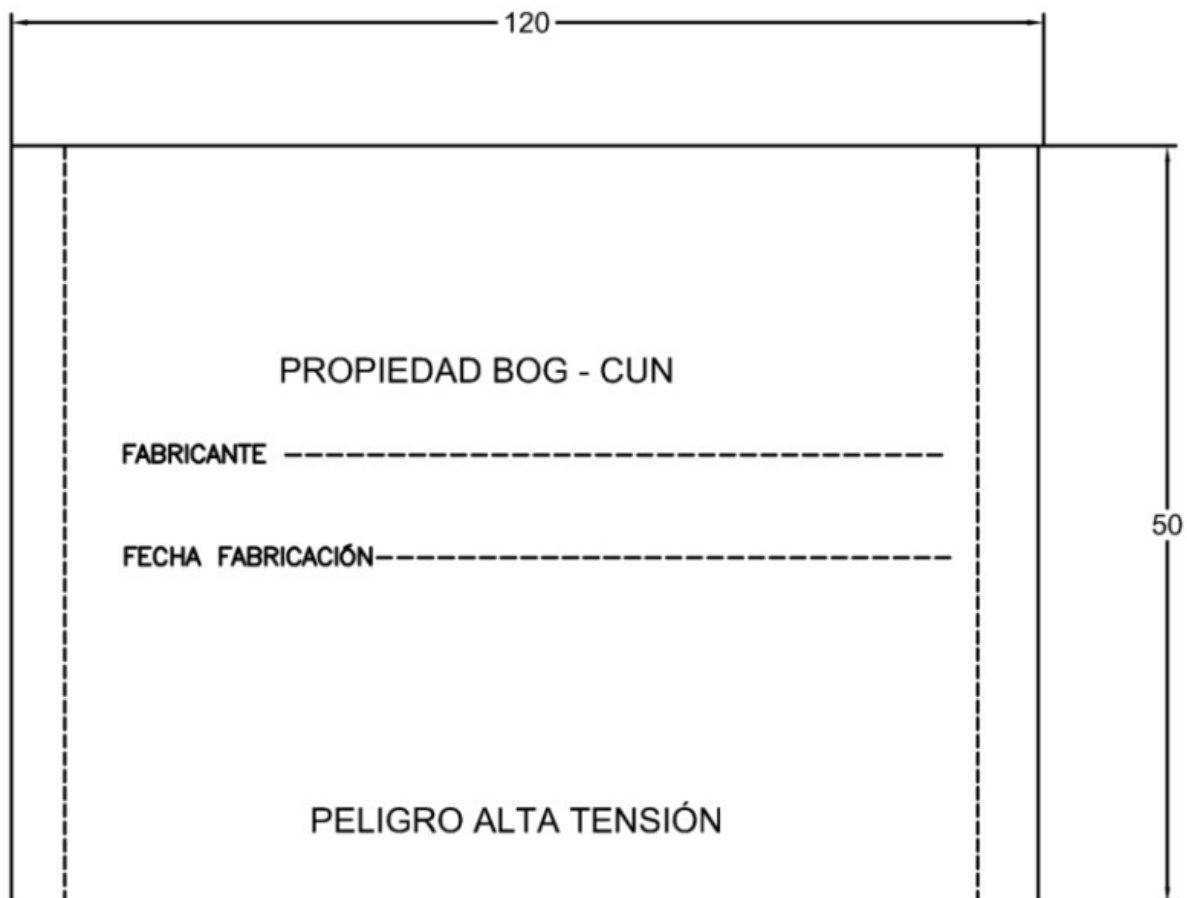

CS278-1 Placa para identificación en tapas

NORMA TÉCNICA

Revisión #:	Entrada en vigencia:
1	05 Octubre 2009

Esta información ha sido extractada de la plataforma Likinormas de Enel Colombia en donde se encuentran las normas y especificaciones técnicas. Consulte siempre la versión actualizada en <https://likinormas.enelcol.com.co>

VISTA EN PLANTA

VISTA EN CORTE

NOTA:

- Placa de aleación de aluminio en alto relieve.

* Para las compras efectuadas directamente por codensa.