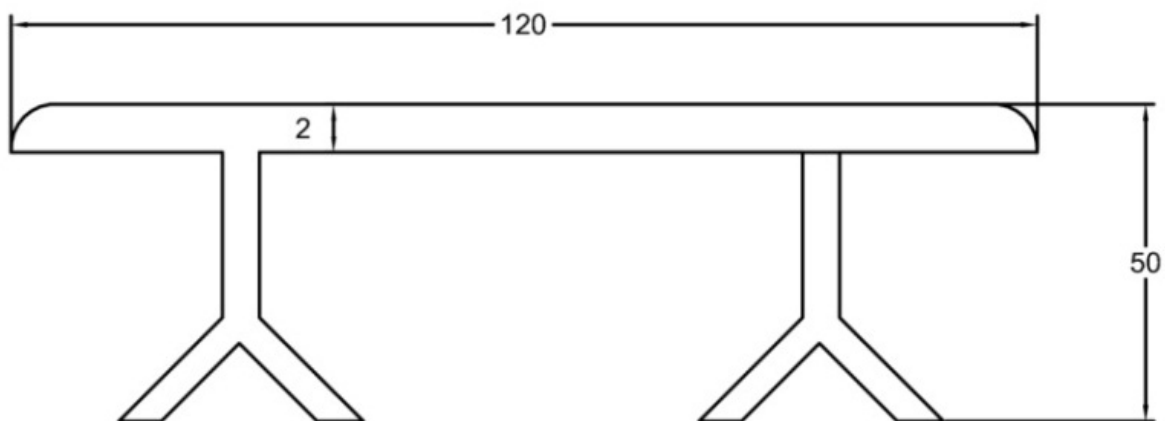

CS278-1 Placa para identificación en tapas

NORMA TÉCNICA

Revisión #:	Entrada en vigencia:
1	05 Octubre 2009

Esta información ha sido extractada de la plataforma Likinormas de Enel Colombia en donde se encuentran las normas y especificaciones técnicas. Consulte siempre la versión actualizada en <https://likinormas.enelcol.com.co>

VISTA EN PLANTA

VISTA EN CORTE

NOTA:

- Placa de aleación de aluminio en alto relieve.

* Para las compras efectuadas directamente por codensa.