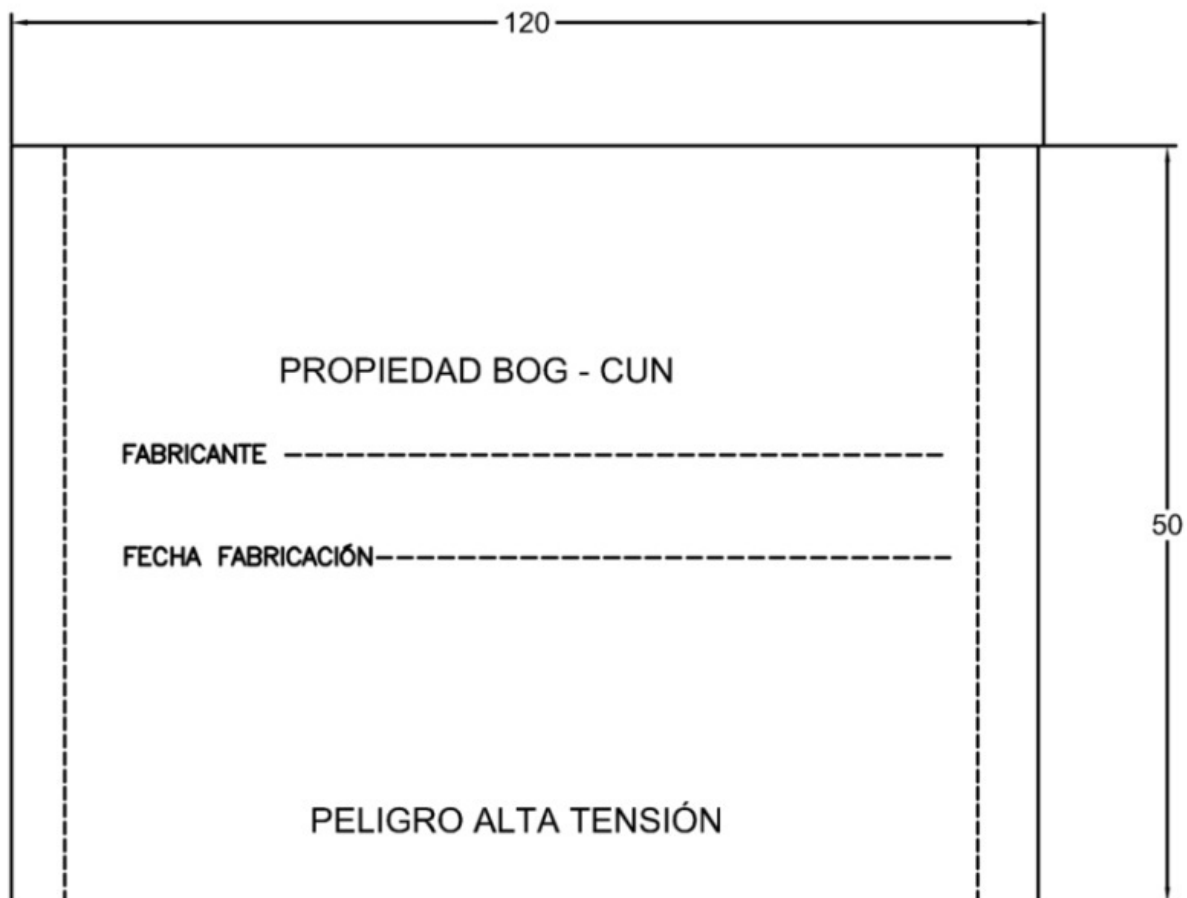

CS278-1 Placa para identificación en tapas

NORMA TÉCNICA

| | |
|--------------------|-----------------------------|
| Revisión #: | Entrada en vigencia: |
| 1 | 05 Octubre 2009 |

Esta información ha sido extractada de la plataforma Likinormas de Enel Colombia en donde se encuentran las normas y especificaciones técnicas. Consulte siempre la versión actualizada en <https://likinormas.enelcol.com.co>

VISTA EN PLANTA

VISTA EN CORTE

NOTA:

- Placa de aleación de aluminio en alto relieve.

* Para las compras efectuadas directamente por codensa.