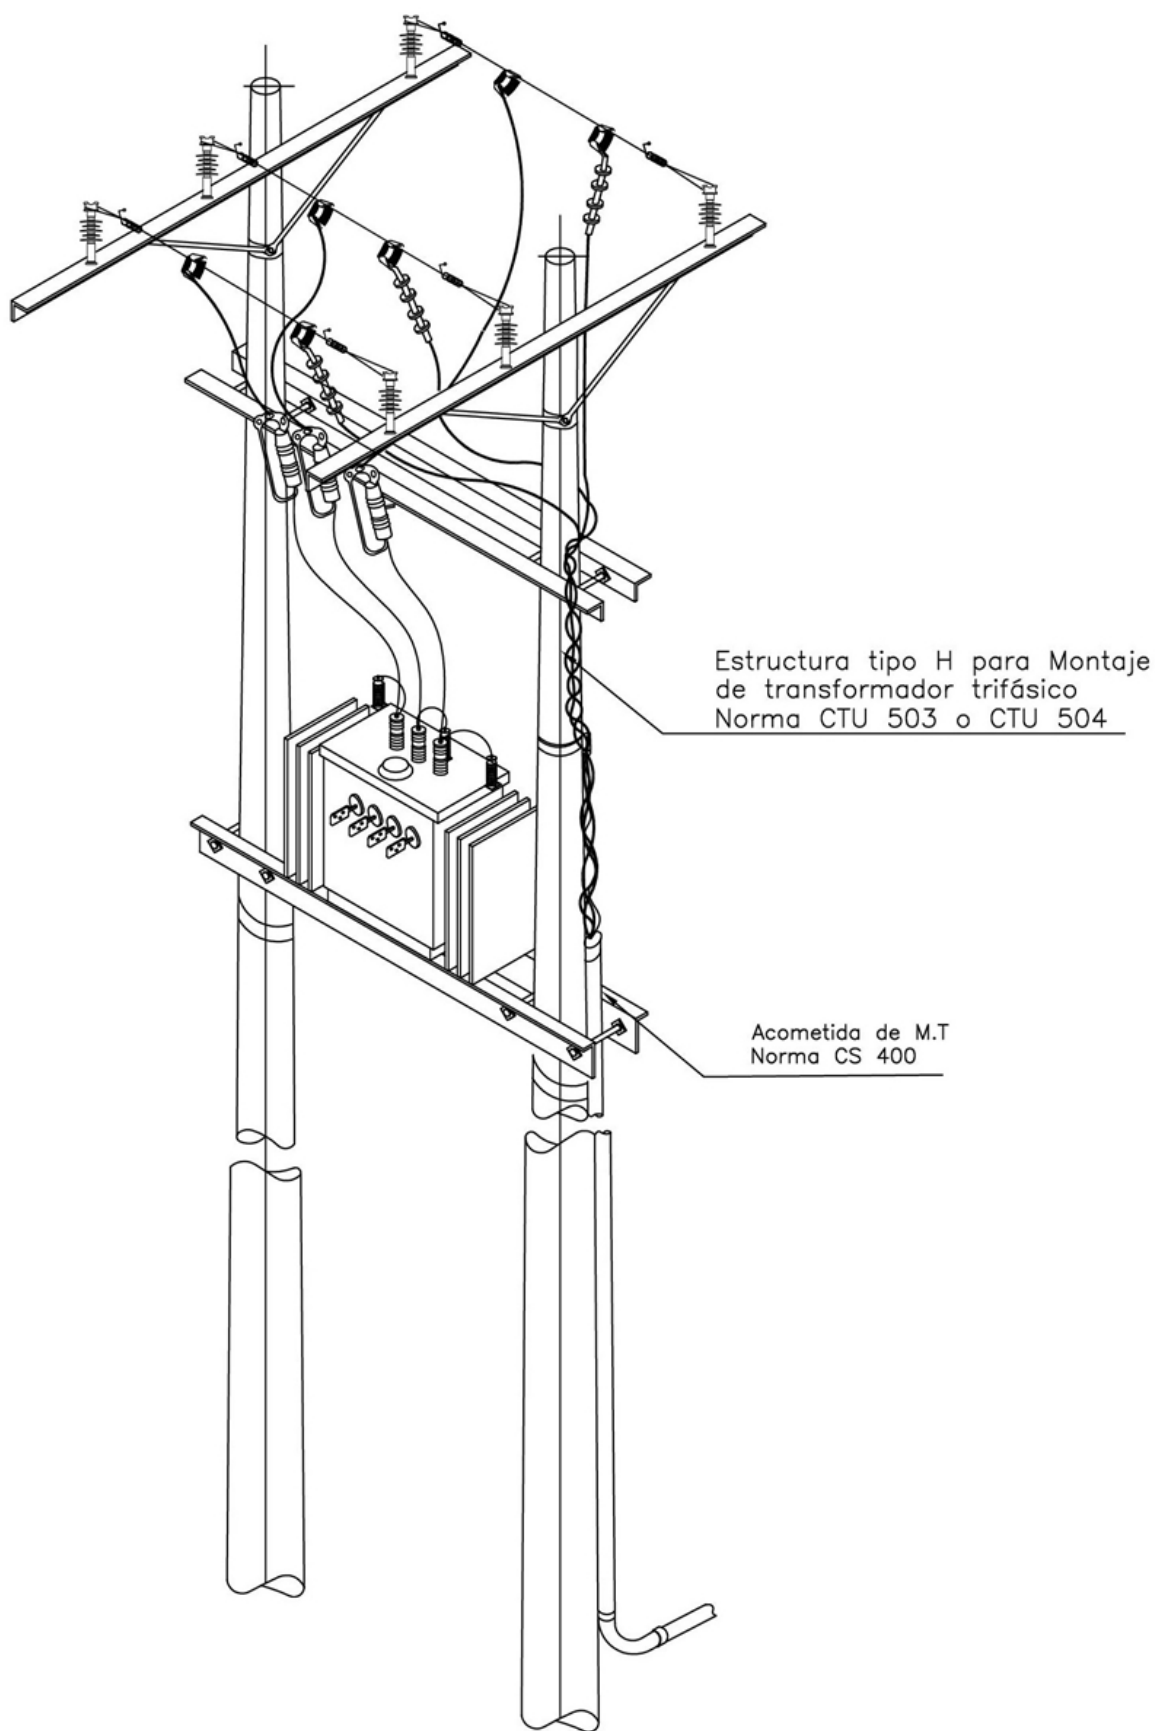

# CS441 Afloramiento para alimentar transformador en estructura tipo H

## NORMA TÉCNICA

<b>Revisión #:</b>	<b>Entrada en vigencia:</b>
2	25 Junio 2019

Esta información ha sido extractada de la plataforma Likinormas de Enel Colombia en donde se encuentran las normas y especificaciones técnicas. Consulte siempre la versión actualizada en <https://likinormas.enelcol.com.co>

**Nota:**

- Afloramiento, desde una RMU ó caja de maniobra en SF6.