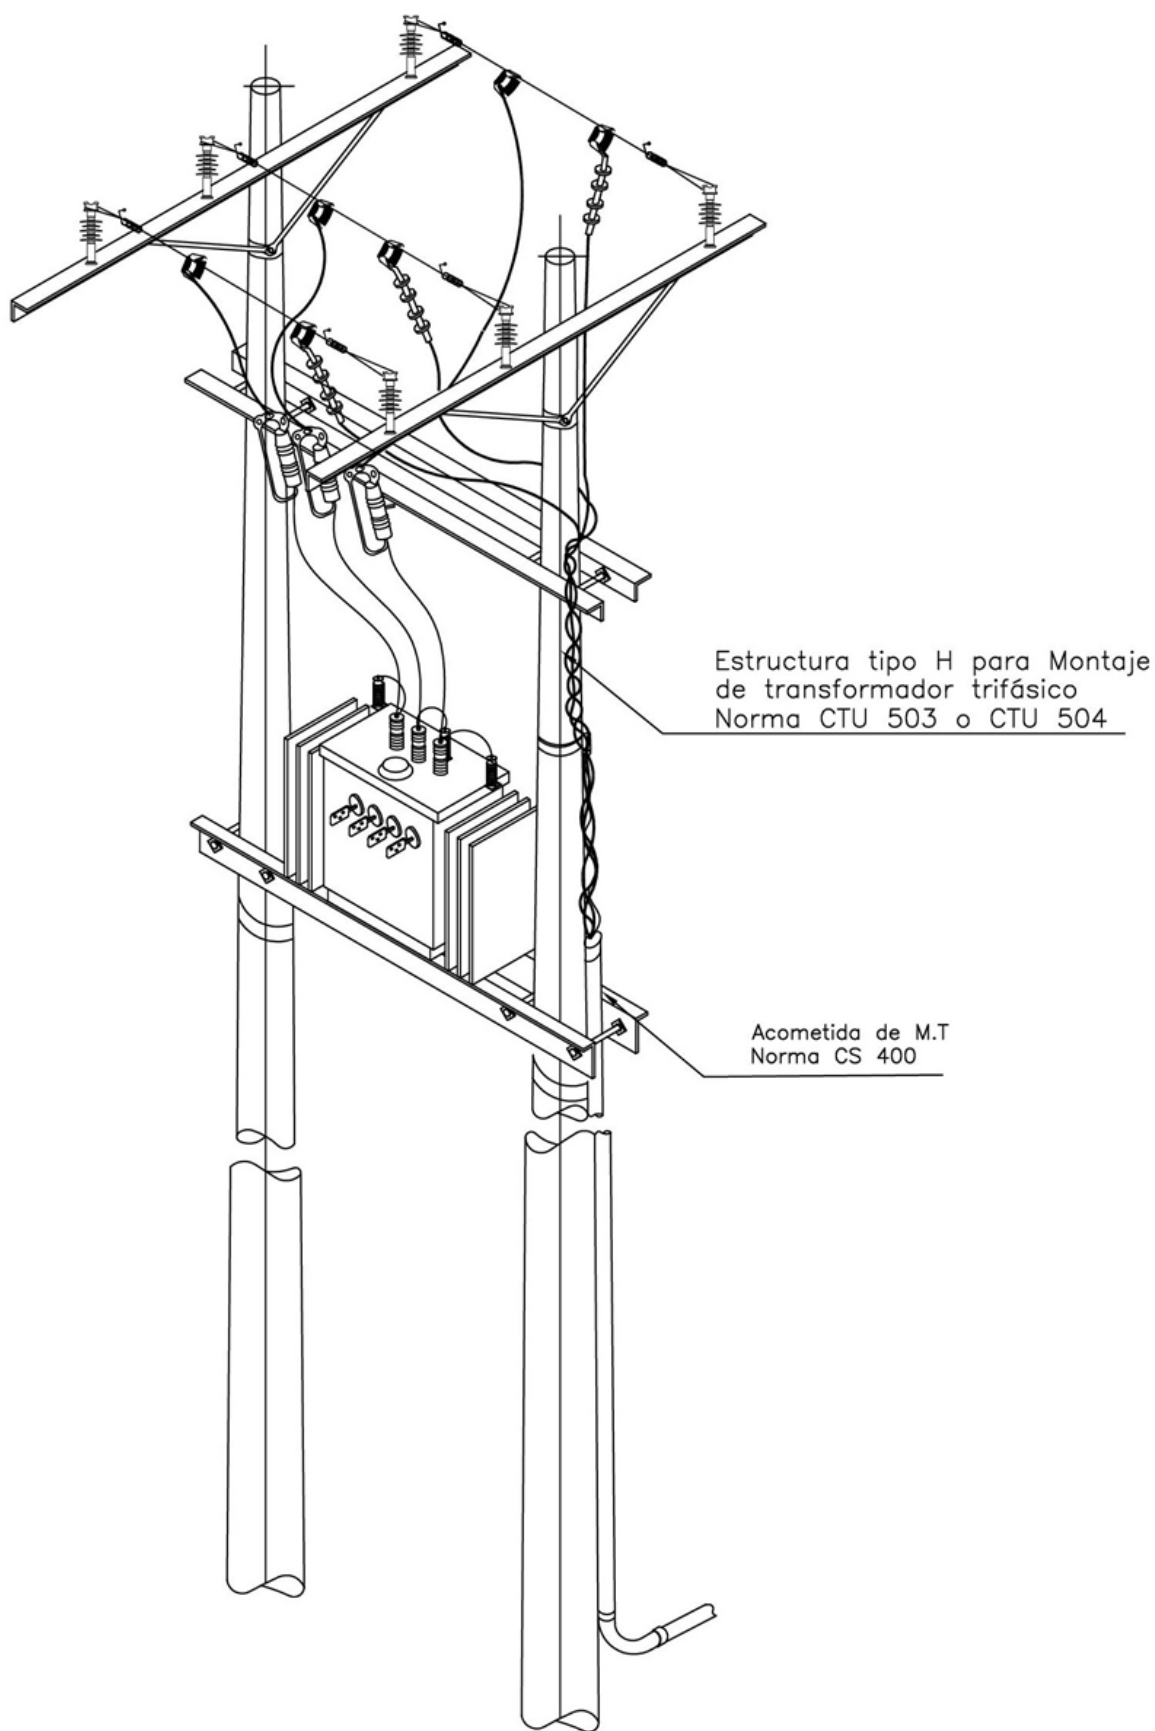

CS441 Afloramiento para alimentar transformador en estructura tipo H

NORMA TÉCNICA

Revisión #:	Entrada en vigencia:
2	25 Junio 2019

Esta información ha sido extractada de la plataforma Likinormas de Enel Colombia en donde se encuentran las normas y especificaciones técnicas. Consulte siempre la versión actualizada en <https://likinormas.enelcol.com.co>

Nota:

- Afloramiento, desde una RMU ó caja de maniobra en SF6.