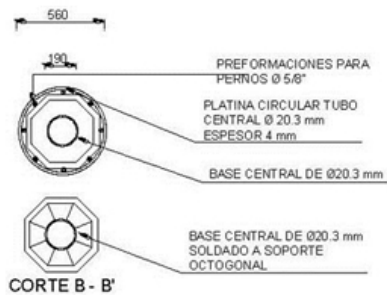

AP816 Poste histórico con brazo sencillo

NORMA TÉCNICA

Revisión #:	Entrada en vigencia:
0	01 Mayo 2000

Esta información ha sido extractada de la plataforma Likinormas de Enel Colombia en donde se encuentran las normas y especificaciones técnicas. Consulte siempre la versión actualizada en <https://likinormas.enelcol.com.co>

NOTAS:

- Altura del poste 5 000 mm .
- Dimensiones en milímetros y pulgadas.
- Este poste corresponde a la luminaria Histórica de la Cartilla de Mobiliario Urbano M - 131 páginas 3/5 y 4/5.
- Para todos los elementos metálicos pintura electrostática verde RAL 6028.
- La luminaria tendrá reflector tanto para andenes como para zonas verdes y parques.