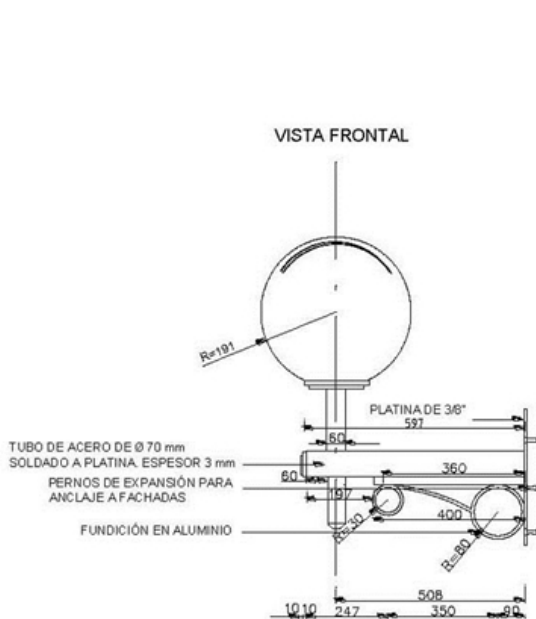

AP816 Poste histórico con brazo sencillo

NORMA TÉCNICA

Revisión #:	Entrada en vigencia:
0	01 Mayo 2000

Esta información ha sido extractada de la plataforma Likinormas de Enel Colombia en donde se encuentran las normas y especificaciones técnicas. Consulte siempre la versión actualizada en <https://likinormas.enelcol.com.co>

NOTAS:

- Altura del poste 5 000 mm .
- Dimensiones en milímetros y pulgadas.
- Este poste corresponde a la luminaria Histórica de la Cartilla de Mobiliario Urbano M - 131 páginas 3/5 y 4/5.
- Para todos los elementos metálicos pintura electrostática verde RAL 6028.
- La luminaria tendrá reflector tanto para andenes como para zonas verdes y parques.