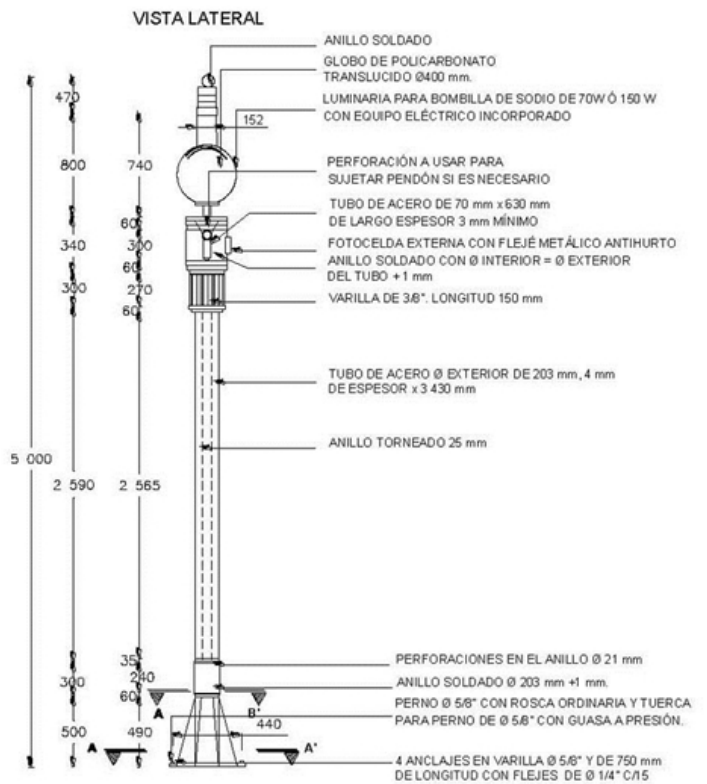

AP816 Poste histórico con brazo sencillo

NORMA TÉCNICA

Revisión #:	Entrada en vigencia:
0	01 Mayo 2000

Esta información ha sido extractada de la plataforma Likinormas de Enel Colombia en donde se encuentran las normas y especificaciones técnicas. Consulte siempre la versión actualizada en <https://likinormas.enelcol.com.co>

NOTAS:

- Altura del poste 5 000 mm .
- Dimensiones en milímetros y pulgadas.
- Este poste corresponde a la luminaria Histórica de la Cartilla de Mobiliario Urbano M - 131 páginas 3/5 y 4/5.
- Para todos los elementos metálicos pintura electrostática verde RAL 6028.
- La luminaria tendrá reflector tanto para andenes como para zonas verdes y parques.