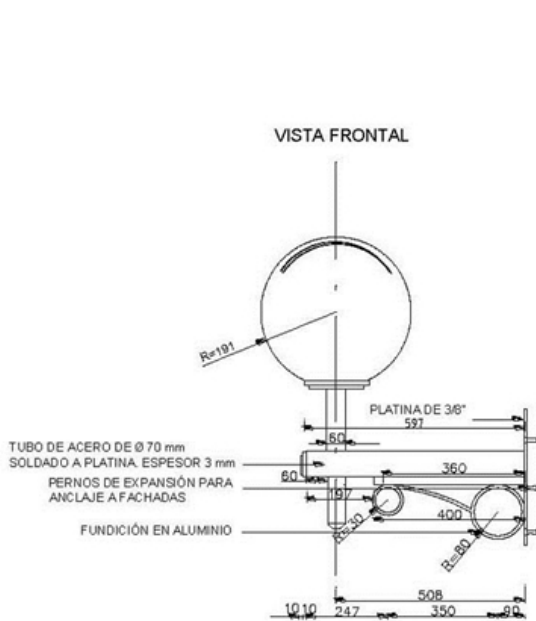

AP816 Poste histórico con brazo sencillo

NORMA TÉCNICA

Revisión #:	Entrada en vigencia:
0	01 Mayo 2000

Esta información ha sido extractada de la plataforma Likinormas de Enel Colombia en donde se encuentran las normas y especificaciones técnicas. Consulte siempre la versión actualizada en <https://likinormas.enelcol.com.co>

NOTAS:

- Altura del poste 5 000 mm .
- Dimensiones en milímetros y pulgadas.
- Este poste corresponde a la luminaria Histórica de la Cartilla de Mobiliario Urbano M - 131 páginas 3/5 y 4/5.
- Para todos los elementos metálicos pintura electrostática verde RAL 6028.
- La luminaria tendrá reflector tanto para andenes como para zonas verdes y parques.