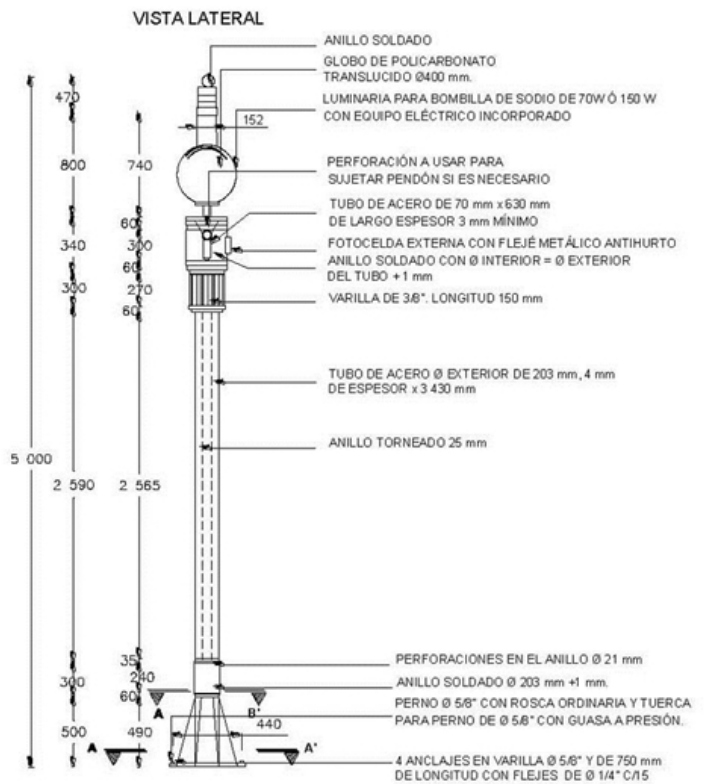

AP816 Poste histórico con brazo sencillo

NORMA TÉCNICA

Revisión #:	Entrada en vigencia:
0	01 Mayo 2000

Esta información ha sido extractada de la plataforma Likinormas de Enel Colombia en donde se encuentran las normas y especificaciones técnicas. Consulte siempre la versión actualizada en <https://likinormas.enelcol.com.co>

NOTAS:

- Altura del poste 5 000 mm .
- Dimensiones en milímetros y pulgadas.
- Este poste corresponde a la luminaria Histórica de la Cartilla de Mobiliario Urbano M - 131 páginas 3/5 y 4/5.
- Para todos los elementos metálicos pintura electrostática verde RAL 6028.
- La luminaria tendrá reflector tanto para andenes como para zonas verdes y parques.