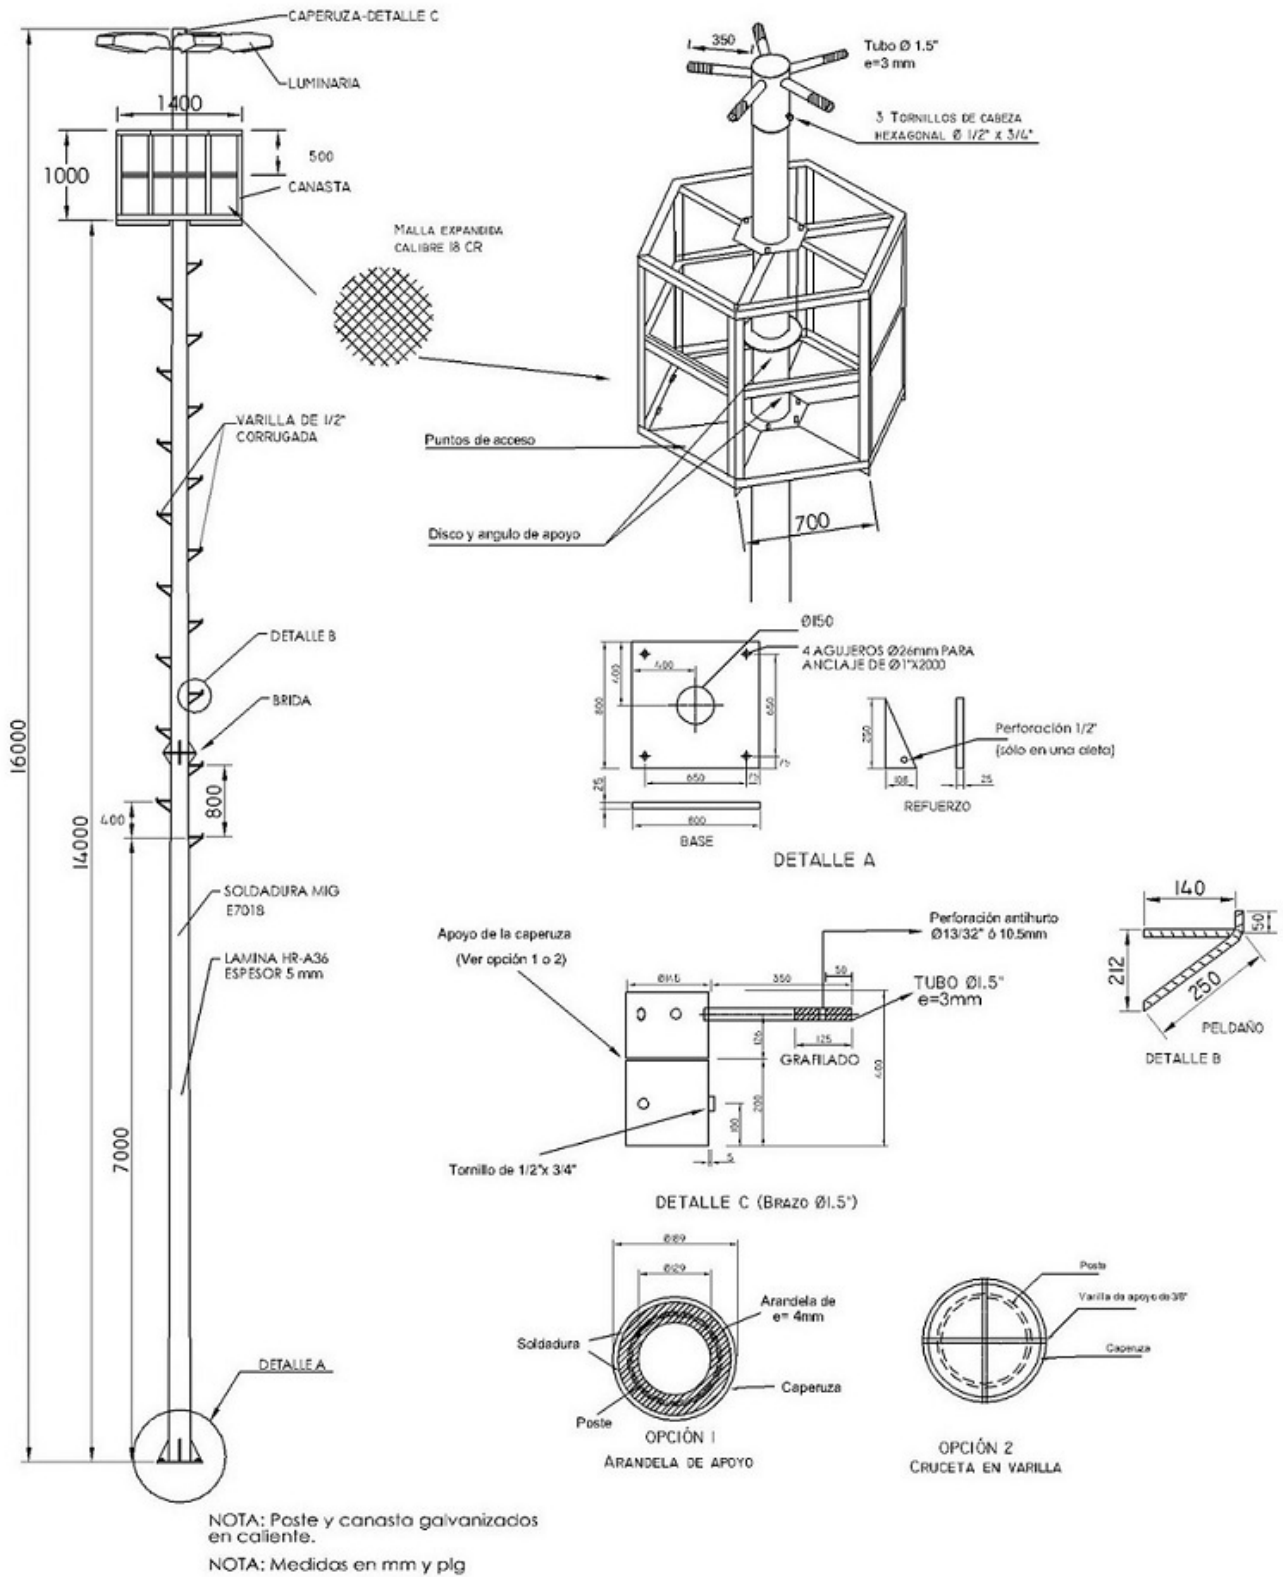

AP805 Poste metálico de 16 metros con canasta NORMA TÉCNICA

Revisión #:	Entrada en vigencia:
4	03 Noviembre 2015

Esta información ha sido extractada de la plataforma Likinormas de Enel Colombia en donde se encuentran las normas y especificaciones técnicas. Consulte siempre la versión actualizada en <https://likinormas.enelcol.com.co>

FIGURA 1. POSTE CON DETALLE DE CAPERUZA CON BRAZOS DE 1.5”

FIGURA 2. DETALLE CAPERUZA CON 5 BRAZOS DE 2”