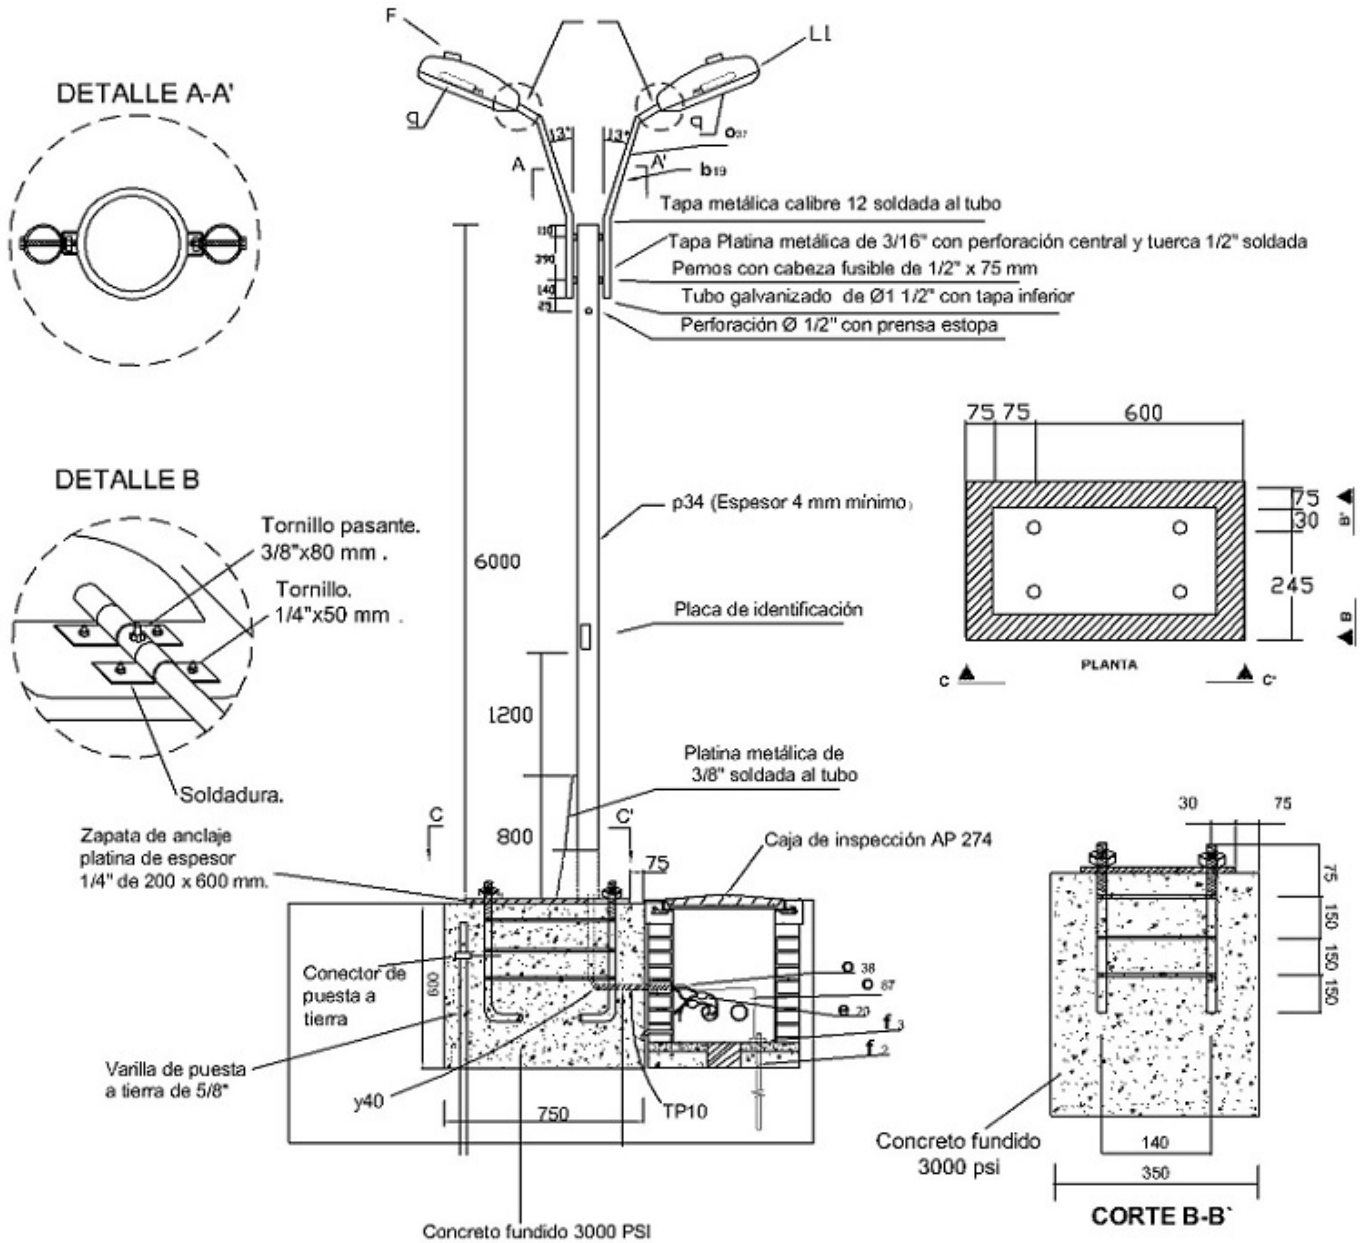

# AP331 Luminaria peatonal doble en poste metálico de 4” NORMA TÉCNICA

<b>Revisión #:</b>	<b>Entrada en vigencia:</b>
3	13 Mayo 2014

Esta información ha sido extractada de la plataforma Likinormas de Enel Colombia en donde se encuentran las normas y especificaciones técnicas. Consulte siempre la versión actualizada en <https://likinormas.enelcol.com.co>

## TORNILLO PASANTE O SOLDADURA DE LA LUMINARIA AL TUBO (VER DETALLE B)

### NOTAS:

- Altura total del poste 6000 mm.
- Pintura de todos los elementos metálicos color gris Ral 7004.
- Dimensiones en milímetros y pulgadas.
- Esta noma tiene como referencia la instalación de "luminaria peatonal doble" de la cartilla del mobiliario urbano M-130.
- En zonas verdes el pedestal debe sobresalir 100 mm del poste para evitar oxidaciones.

## LISTA DE MATERIALES

SÍMB.	CANT.	CÓDIGO SAP	ESP. TECNICA	DESCRIPCIÓN
	1		AP-274	Caja de inspección para A.P.
b <sub>19</sub>	2		ET-207	Soporte para luminaria peatonal tipo 2
e <sub>20</sub>	4	6762545	ET-708	empalme en resina para BT
F	2	6762325	ET-810	Fotocontrol 1000 W / 1800 VA 205 / 285 V, tipo N.C.
l <sub>1</sub>	2	6762554	ET-801	luminaria de sodio 70 W
o <sub>38</sub>	36		ET-123	Metros de alambre de cobre aislado 14 AWG THW a 600V
q	2	6762336	ET-820	bombilla de sodio 70 W tubular clara 90 V
p <sub>34</sub>	1		ET-207	Poste metálico galvanizado 4" de 6 m para A.P.
TP <sub>10</sub>	1.5		ET-607	Metros de ductería PVC conduit tipo pesado ½ "
y <sub>40</sub>	1		ET-614	Codo de 90° para ducto en PVC de ½ "
f <sub>2</sub>	1	6762280	ET-490	Vatilla de puesta a tierra Phi 5/8" x 2.44 m
f <sub>3</sub>	1		ET-490	Conector para varilla de puesta a tierra 5/8"
o <sub>87</sub>	1		ET121	Metros de alambre de cobre desnudo calibre 8 AWG
S <sub>45</sub>	1	6762178/72	ET-302	Conector terminal de compresión tipo pala, 4 AWG (1)
o <sub>37</sub>			ET-116	Metros de alambre de cobre aislado 12 AWG a 600 V