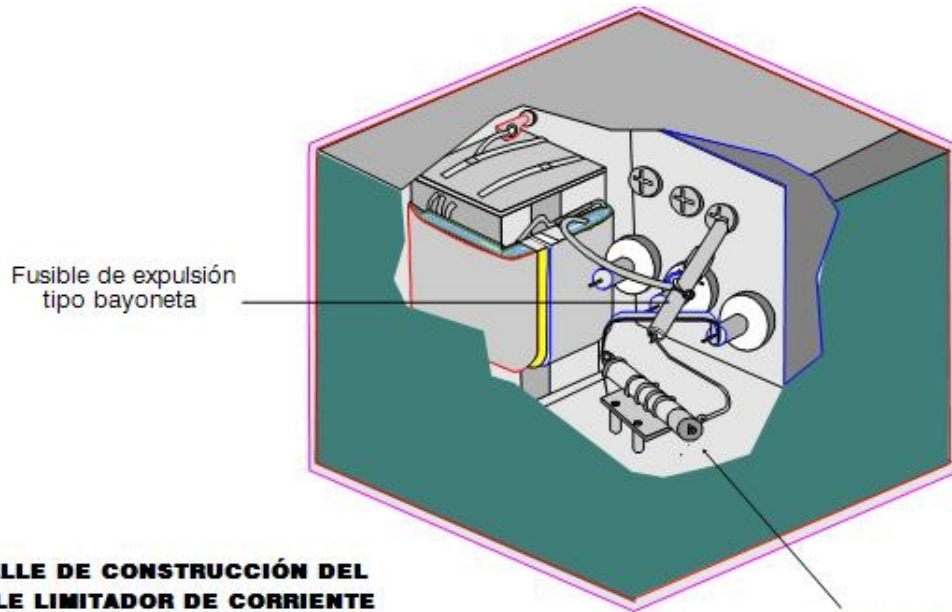

CTS525-2 Transformador de pedestal. Disposición de fusibles NORMA TÉCNICA

Revisión #:	Entrada en vigencia:
0	11 Junio 1999

Esta información ha sido extractada de la plataforma Likinormas de Enel Colombia en donde se encuentran las normas y especificaciones técnicas. Consulte siempre la versión actualizada en <https://likinormas.enelcol.com.co>

I

DETALLE DE CONSTRUCCIÓN DEL FUSIBLE LIMITADOR DE CORRIENTE

Fusible limitador de corriente

PORTAFUSIBLE PARA FUSIBLE DE EXPULSIÓN TIPO BAYONETA

DETALLE DE ENSAMBLE DE DE EXPULSIÓN TIPO BAYONETA