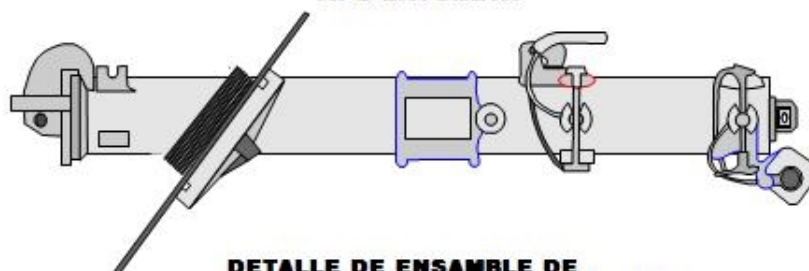

# CTS525-2 Transformador de pedestal. Disposición de fusibles NORMA TÉCNICA

<b>Revisión #:</b>	<b>Entrada en vigencia:</b>
0	11 Junio 1999

Esta información ha sido extractada de la plataforma Likinormas de Enel Colombia en donde se encuentran las normas y especificaciones técnicas. Consulte siempre la versión actualizada en <https://likinormas.enelcol.com.co>

I

**DETALLE DE CONSTRUCCIÓN DEL FUSIBLE LIMITADOR DE CORRIENTE**

Fusible limitador de corriente

**PORTAFUSIBLE PARA FUSIBLE DE EXPULSIÓN TIPO BAYONETA**

**DETALLE DE ENSAMBLE DE DE EXPULSIÓN TIPO BAYONETA**