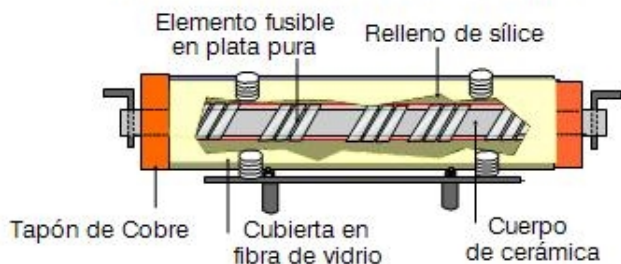

# CTS525-2 Transformador de pedestal. Disposición de fusibles NORMA TÉCNICA

<b>Revisión #:</b>	<b>Entrada en vigencia:</b>
0	11 Junio 1999

Esta información ha sido extractada de la plataforma Likinormas de Enel Colombia en donde se encuentran las normas y especificaciones técnicas. Consulte siempre la versión actualizada en <https://likinormas.enelcol.com.co>

I

**DETALLE DE CONSTRUCCIÓN DEL FUSIBLE LIMITADOR DE CORRIENTE**

Fusible limitador de corriente

**PORTAFUSIBLE PARA FUSIBLE DE EXPULSIÓN TIPO BAYONETA**

**DETALLE DE ENSAMBLE DE DE EXPULSIÓN TIPO BAYONETA**