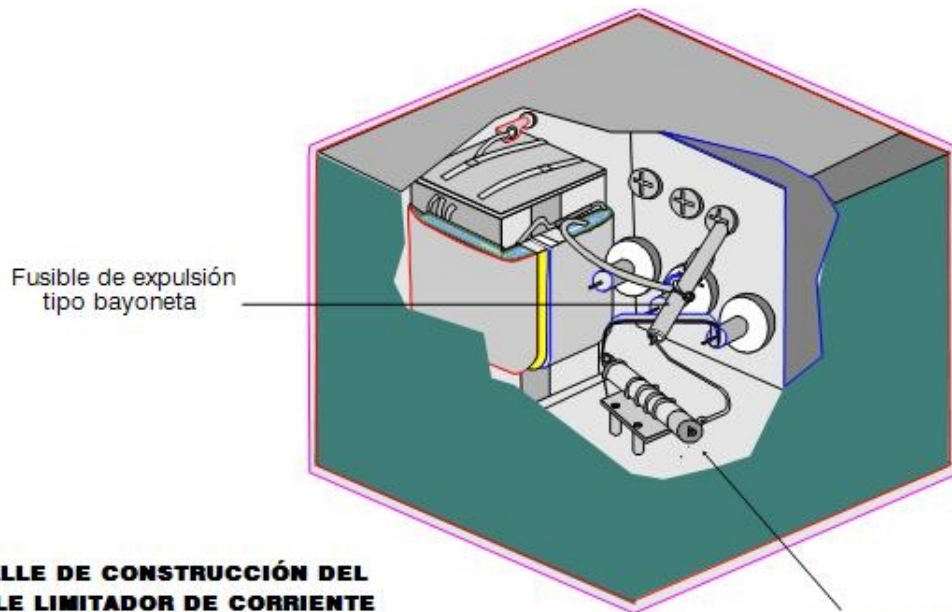

# CTS525-2 Transformador de pedestal. Disposición de fusibles NORMA TÉCNICA

<b>Revisión #:</b>	<b>Entrada en vigencia:</b>
0	11 Junio 1999

Esta información ha sido extractada de la plataforma Likinormas de Enel Colombia en donde se encuentran las normas y especificaciones técnicas. Consulte siempre la versión actualizada en <https://likinormas.enelcol.com.co>

I

**DETALLE DE CONSTRUCCIÓN DEL FUSIBLE LIMITADOR DE CORRIENTE**

Fusible limitador de corriente

**PORTAFUSIBLE PARA FUSIBLE DE EXPULSIÓN TIPO BAYONETA**

**DETALLE DE ENSAMBLE DE DE EXPULSIÓN TIPO BAYONETA**