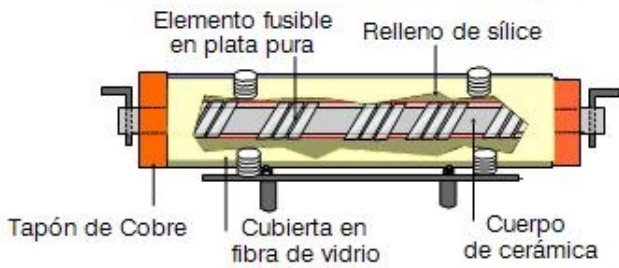

CTS525-2 Transformador de pedestal. Disposición de fusibles NORMA TÉCNICA

Revisión #:	Entrada en vigencia:
0	11 Junio 1999

Esta información ha sido extractada de la plataforma Likinormas de Enel Colombia en donde se encuentran las normas y especificaciones técnicas. Consulte siempre la versión actualizada en <https://likinormas.enelcol.com.co>

I

DETALLE DE CONSTRUCCIÓN DEL FUSIBLE LIMITADOR DE CORRIENTE

Fusible limitador de corriente

PORTAFUSIBLE PARA FUSIBLE DE EXPULSIÓN TIPO BAYONETA

DETALLE DE ENSAMBLE DE DE EXPULSIÓN TIPO BAYONETA