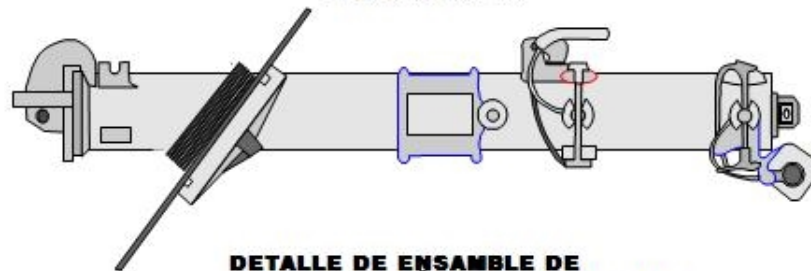

CTS525-2 Transformador de pedestal. Disposición de fusibles NORMA TÉCNICA

Revisión #:	Entrada en vigencia:
0	11 Junio 1999

Esta información ha sido extractada de la plataforma Likinormas de Enel Colombia en donde se encuentran las normas y especificaciones técnicas. Consulte siempre la versión actualizada en <https://likinormas.enelcol.com.co>

I

DETALLE DE CONSTRUCCIÓN DEL FUSIBLE LIMITADOR DE CORRIENTE

Fusible limitador de corriente

PORTAFUSIBLE PARA FUSIBLE DE EXPULSIÓN TIPO BAYONETA

DETALLE DE ENSAMBLE DE DE EXPULSIÓN TIPO BAYONETA