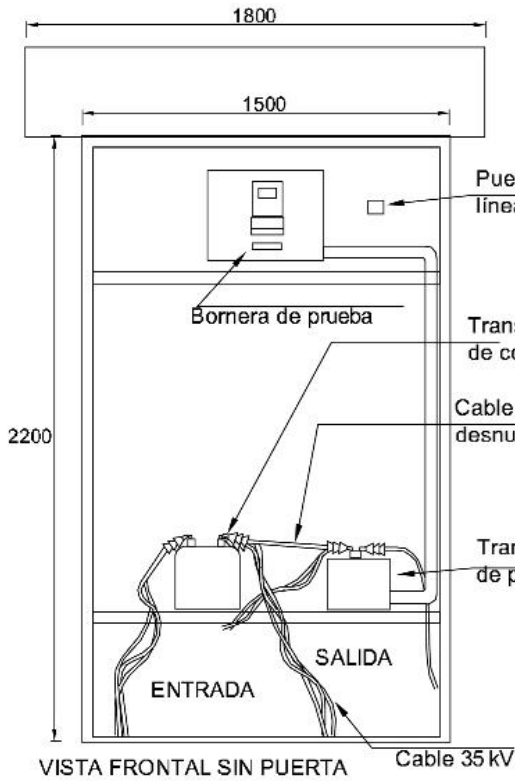

# AE329 Celda de medida en 34,5 kV tipo intemperie NORMA TÉCNICA

|                    |                             |
|--------------------|-----------------------------|
| <b>Revisión #:</b> | <b>Entrada en vigencia:</b> |
| 1                  | 02 Diciembre 2009           |

NOTA:  
1- Dimensiones en mm .