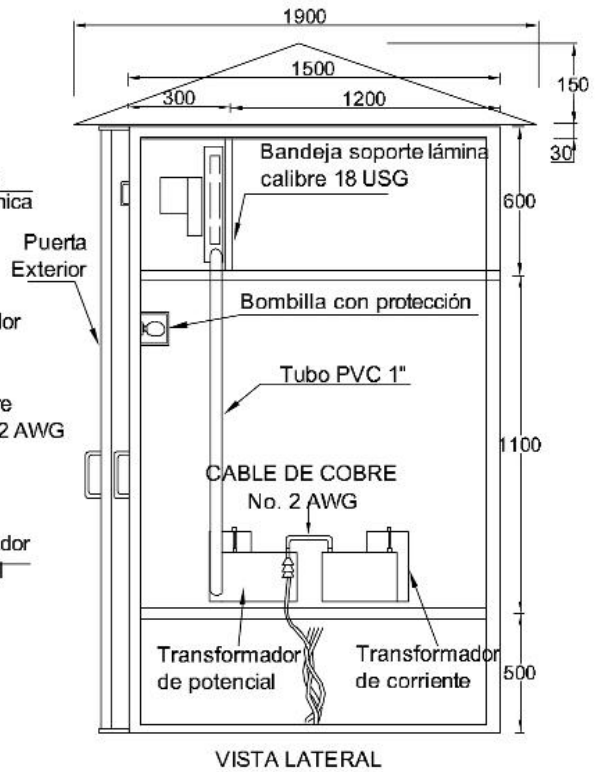

AE329 Celda de medida en 34,5 kV tipo intemperie NORMA TÉCNICA

Revisión #:	Entrada en vigencia:
1	02 Diciembre 2009

Esta información ha sido extractada de la plataforma Likinormas de Enel Colombia en donde se encuentran las normas y especificaciones técnicas. Consulte siempre la versión actualizada en <https://likinormas.enelcol.com.co>

NOTA:
1- Dimensiones en mm .