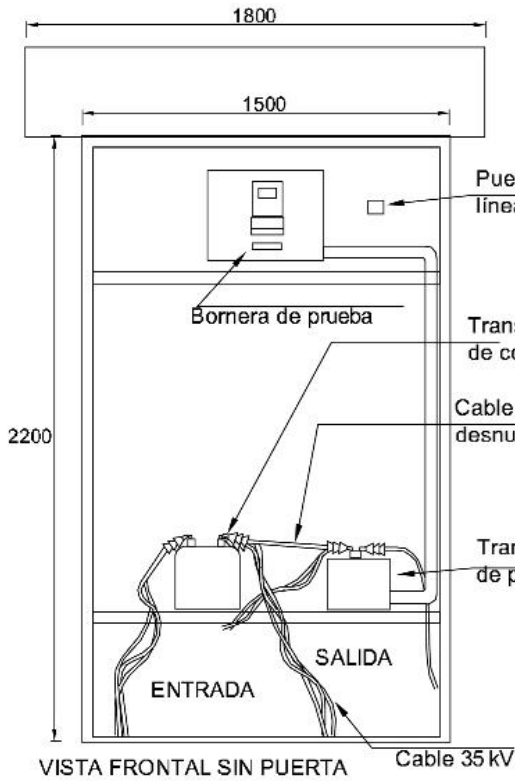

AE329 Celda de medida en 34,5 kV tipo intemperie NORMA TÉCNICA

Revisión #:	Entrada en vigencia:
1	02 Diciembre 2009

Esta información ha sido extractada de la plataforma Likinormas de Enel Colombia en donde se encuentran las normas y especificaciones técnicas. Consulte siempre la versión actualizada en <https://likinormas.enelcol.com.co>

NOTA:
1- Dimensiones en mm .