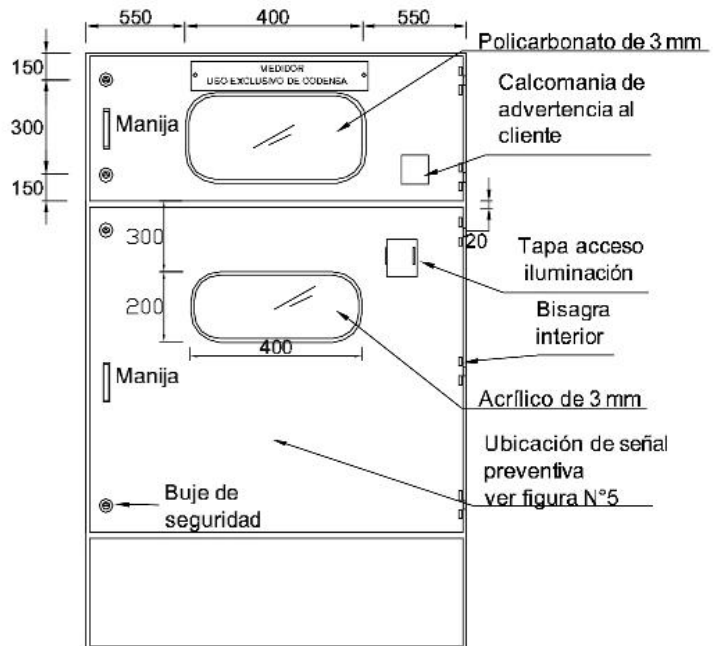

# AE329 Celda de medida en 34,5 kV tipo intemperie NORMA TÉCNICA

|                    |                             |
|--------------------|-----------------------------|
| <b>Revisión #:</b> | <b>Entrada en vigencia:</b> |
| 1                  | 02 Diciembre 2009           |

Esta información ha sido extractada de la plataforma Likinormas de Enel Colombia en donde se encuentran las normas y especificaciones técnicas. Consulte siempre la versión actualizada en <https://likinormas.enelcol.com.co>

NOTA:  
1- Dimensiones en mm .