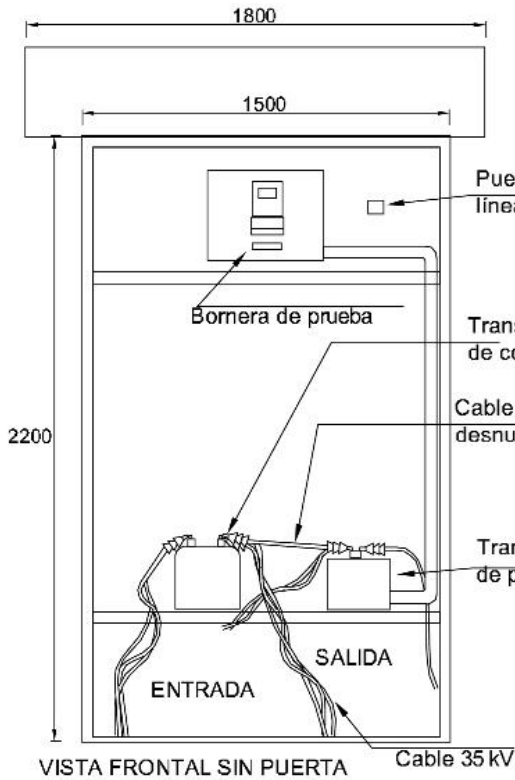

AE329 Celda de medida en 34,5 kV tipo intemperie NORMA TÉCNICA

Revisión #:	Entrada en vigencia:
1	02 Diciembre 2009

Esta información ha sido extractada de la plataforma Likinormas de Enel Colombia en donde se encuentran las normas y especificaciones técnicas. Consulte siempre la versión actualizada en <https://likinormas.enelcol.com.co>

NOTA:
1- Dimensiones en mm .