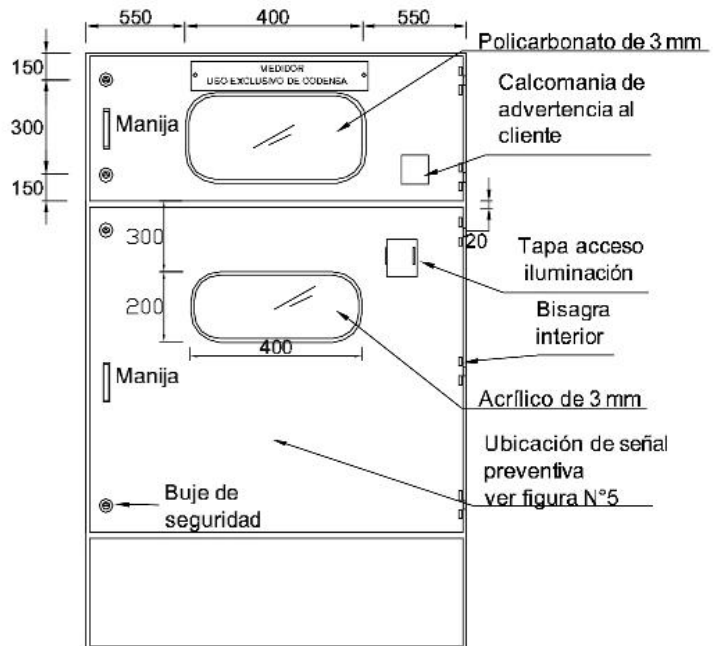

AE329 Celda de medida en 34,5 kV tipo intemperie NORMA TÉCNICA

Revisión #:	Entrada en vigencia:
1	02 Diciembre 2009

Esta información ha sido extractada de la plataforma Likinormas de Enel Colombia en donde se encuentran las normas y especificaciones técnicas. Consulte siempre la versión actualizada en <https://likinormas.enelcol.com.co>

NOTA:
1- Dimensiones en mm .