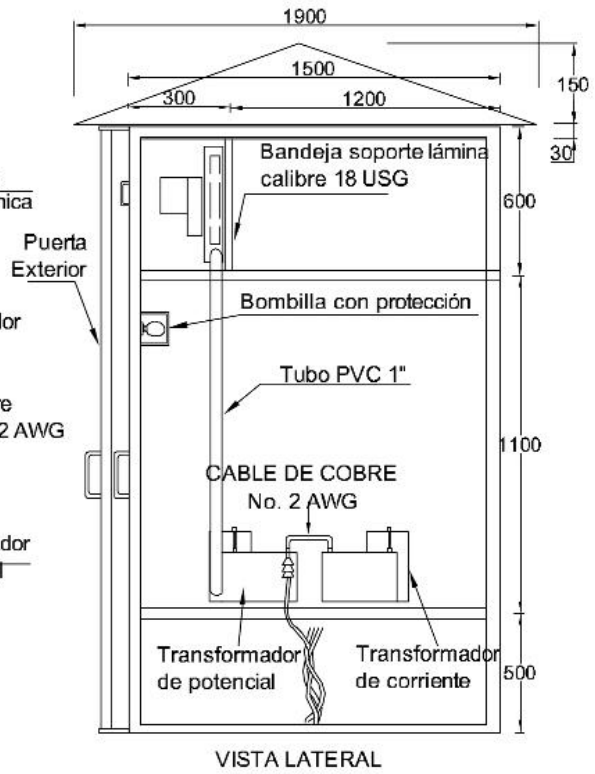

# AE329 Celda de medida en 34,5 kV tipo intemperie NORMA TÉCNICA

|                    |                             |
|--------------------|-----------------------------|
| <b>Revisión #:</b> | <b>Entrada en vigencia:</b> |
| 1                  | 02 Diciembre 2009           |

NOTA:  
1- Dimensiones en mm .