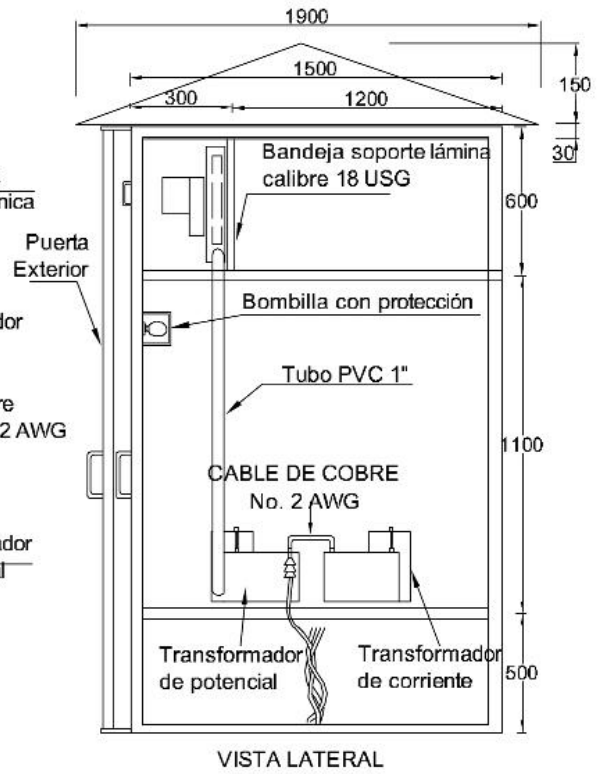

AE329 Celda de medida en 34,5 kV tipo intemperie NORMA TÉCNICA

Revisión #:	Entrada en vigencia:
1	02 Diciembre 2009

Esta información ha sido extractada de la plataforma Likinormas de Enel Colombia en donde se encuentran las normas y especificaciones técnicas. Consulte siempre la versión actualizada en <https://likinormas.enelcol.com.co>

NOTA:
1- Dimensiones en mm .