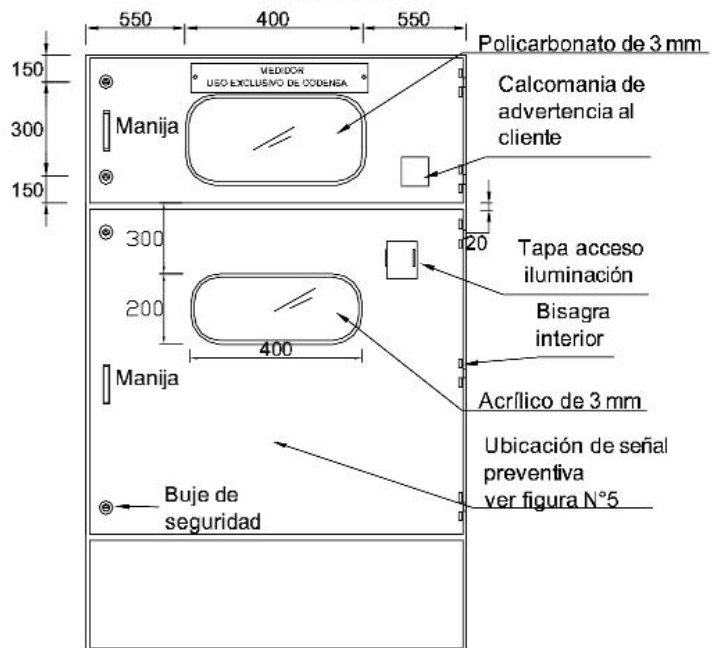

AE329 Celda de medida en 34,5 kV tipo intemperie NORMA TÉCNICA

Revisión #:	Entrada en vigencia:
1	02 Diciembre 2009

Esta información ha sido extractada de la plataforma Likinormas de Enel Colombia en donde se encuentran las normas y especificaciones técnicas. Consulte siempre la versión actualizada en <https://likinormas.enelcol.com.co>

NOTA:
1- Dimensiones en mm .