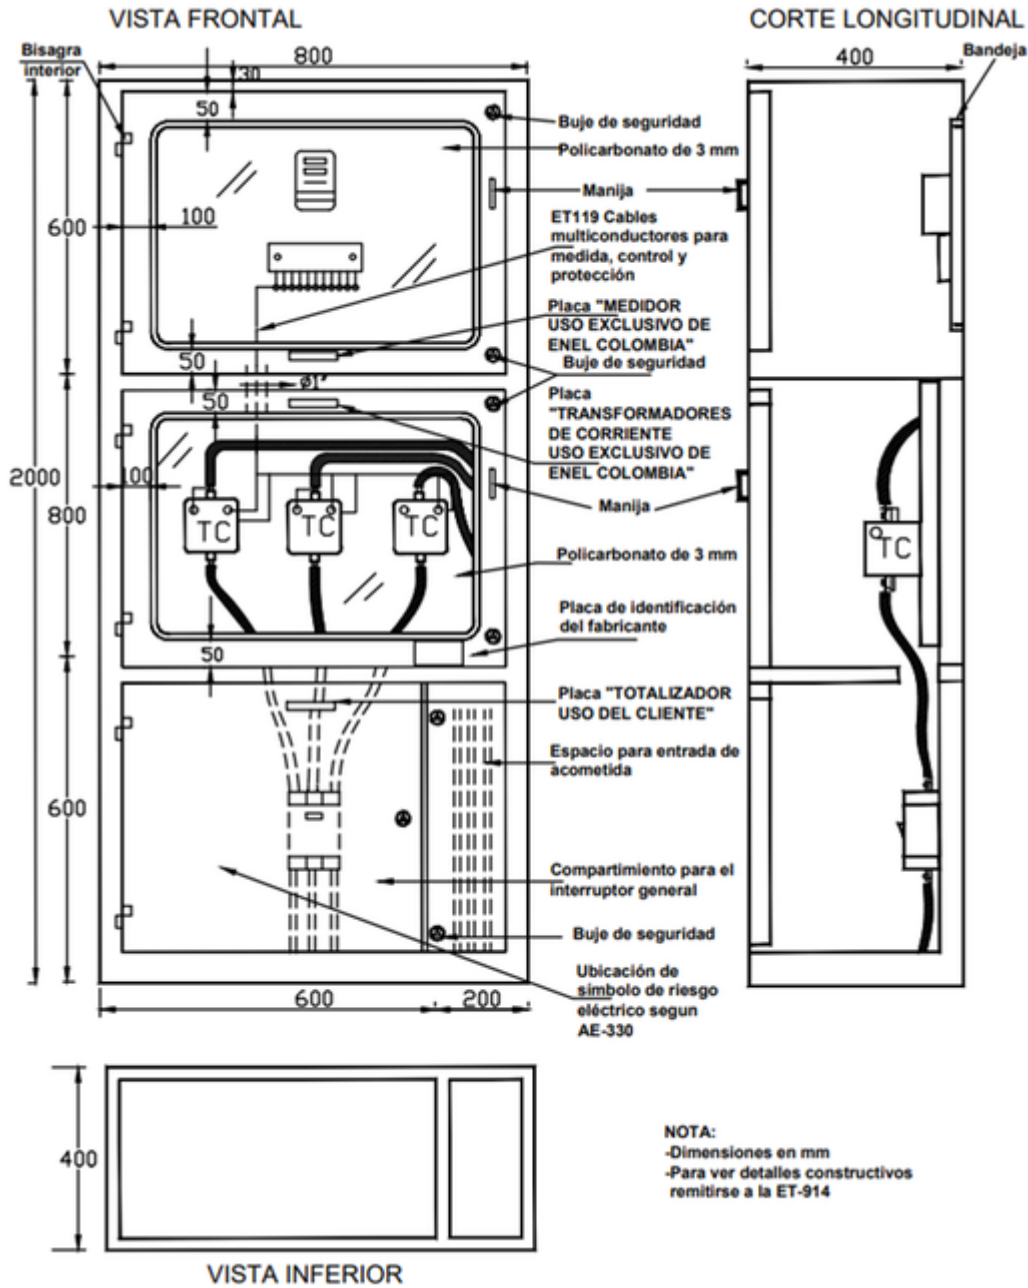

ALTERNATIVA 3

ALTERNATIVA 5