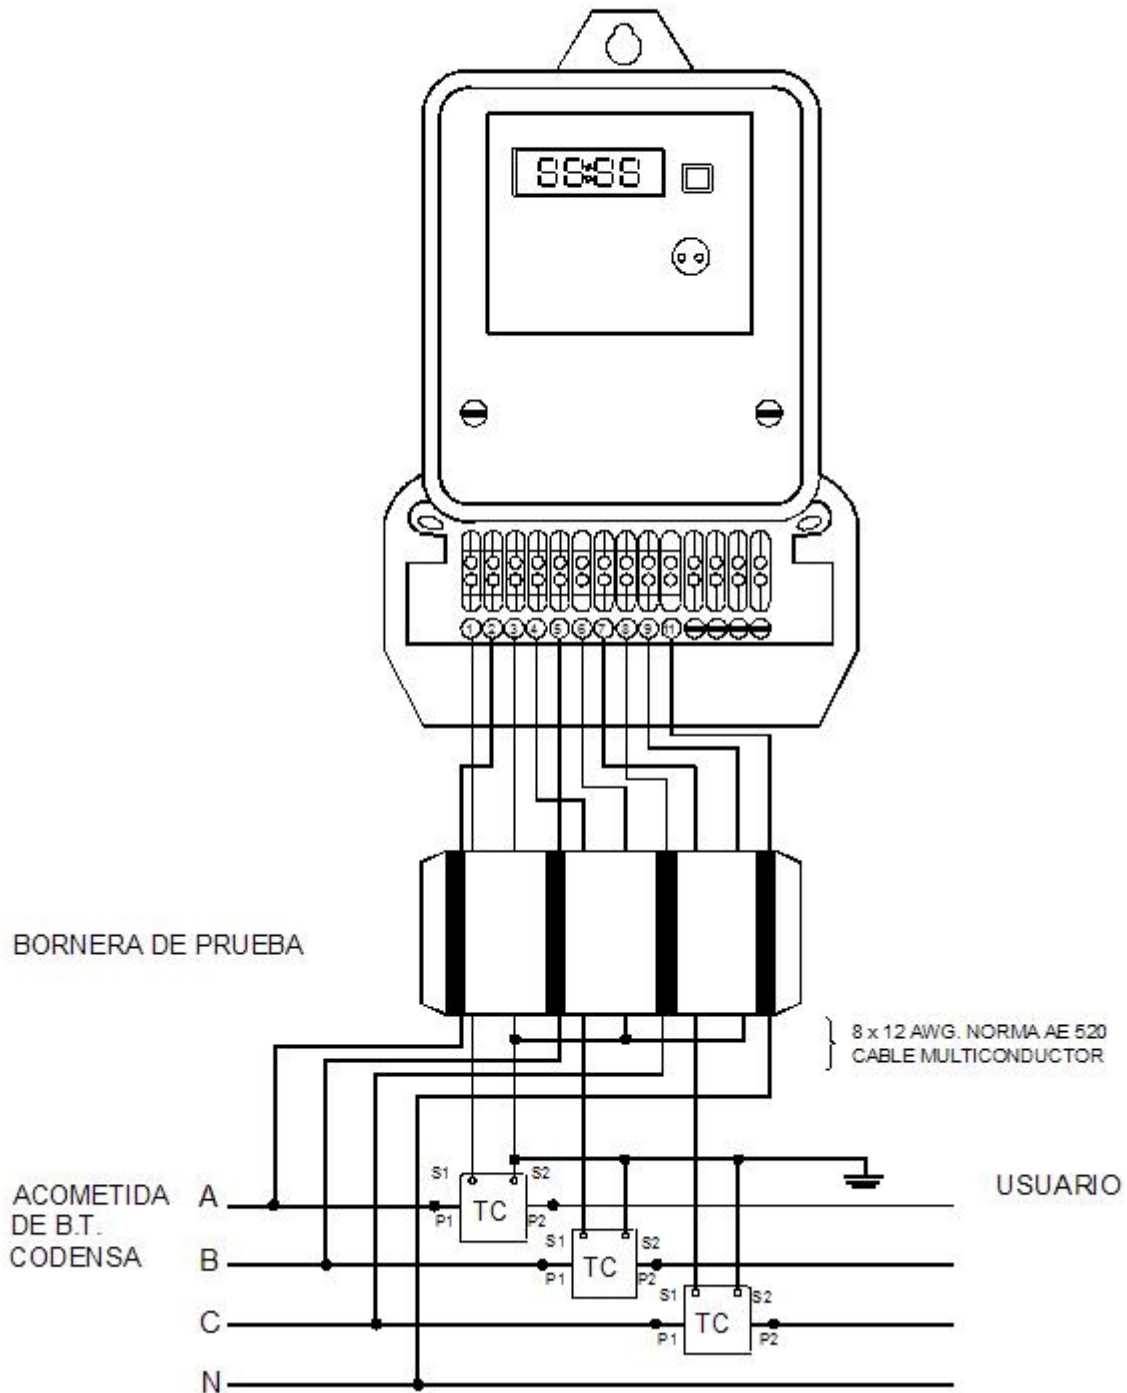

# AE417 Medidor electrónico en baja tensión con transformador de corriente

## NORMA TÉCNICA

<b>Revisión #:</b>	<b>Entrada en vigencia:</b>
1	12 Julio 2001

Esta información ha sido extractada de la plataforma Likinormas de Enel Colombia en donde se encuentran las normas y especificaciones técnicas. Consulte siempre la versión actualizada en <https://likinormas.enelcol.com.co>

## ESQUEMA DE CONEXIONES MEDIDOR ELECTRÓNICO

## ESQUEMA ELÉCTRICO