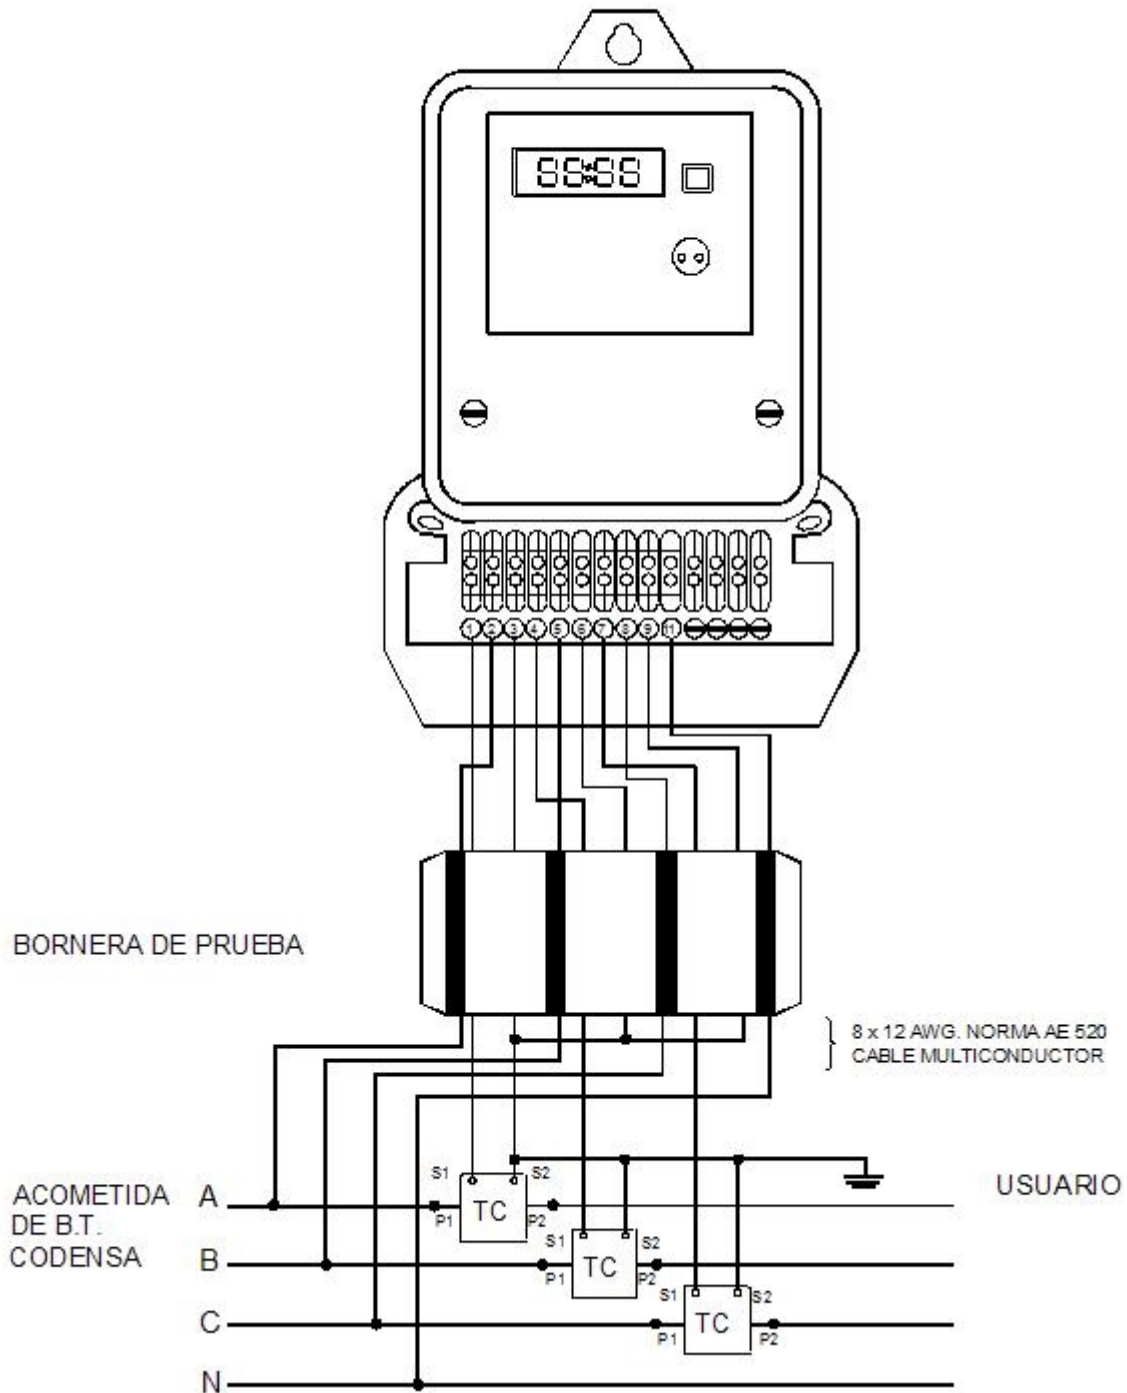

AE417 Medidor electrónico en baja tensión con transformador de corriente

NORMA TÉCNICA

Revisión #:	Entrada en vigencia:
1	12 Julio 2001

Esta información ha sido extractada de la plataforma Likinormas de Enel Colombia en donde se encuentran las normas y especificaciones técnicas. Consulte siempre la versión actualizada en <https://likinormas.enelcol.com.co>

ESQUEMA DE CONEXIONES MEDIDOR ELECTRÓNICO

ESQUEMA ELÉCTRICO

MEDIDOR ELECTRÓNICO