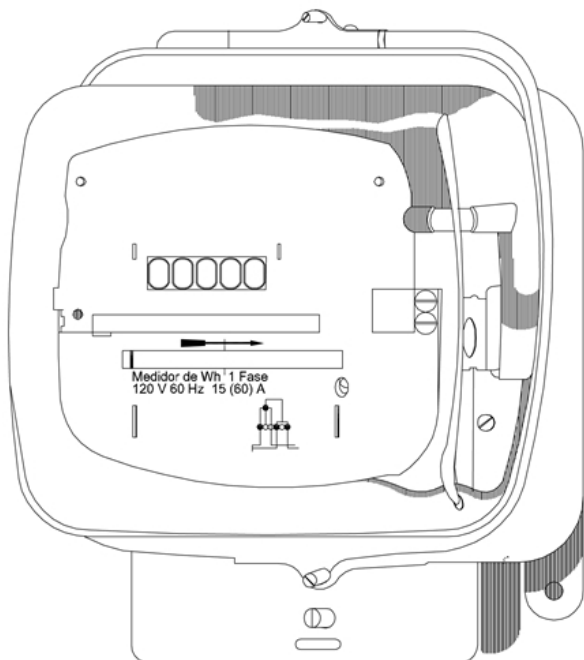

AE424 Medidor de energía activa. Tarifa sencilla NORMA TÉCNICA

Revisión #:	Entrada en vigencia:
1	30 Diciembre 2009

Esta información ha sido extractada de la plataforma Likinormas de Enel Colombia en donde se encuentran las normas y especificaciones técnicas. Consulte siempre la versión actualizada en <https://likinormas.enelcol.com.co>

CÓDIGO SAP	DESCRIPCIÓN DEL MATERIAL
	MEDIDOR DE ENERGÍA ACTIVA TARIFA SENCILLA 15 (60) A 1x120 V
	MEDIDOR DE ENERGÍA ACTIVA TARIFA SENCILLA 20 (80) A 2x120 / 240 V
	MEDIDOR DE ENERGÍA ACTIVA TARIFA SENCILLA 15 (100)A 2x120/208 V
	MEDIDOR DE ENERGÍA ACTIVA TARIFA SENCILLA 10 (100)A 1x120 V