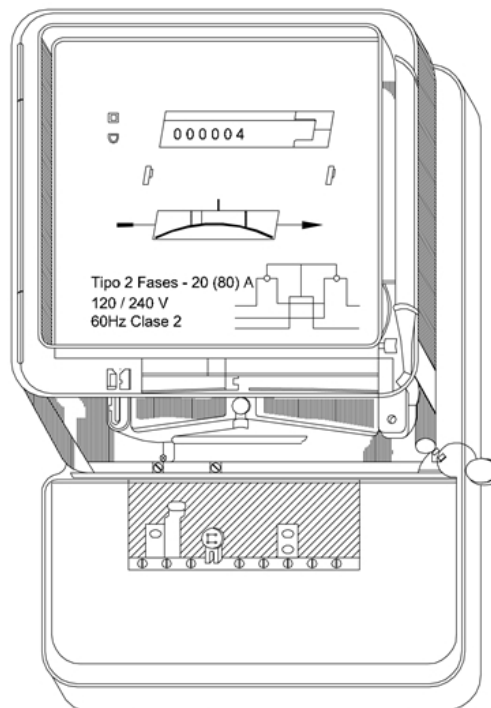

AE424 Medidor de energía activa. Tarifa sencilla NORMA TÉCNICA

Revisión #:	Entrada en vigencia:
1	30 Diciembre 2009

Esta información ha sido extractada de la plataforma Likinormas de Enel Colombia en donde se encuentran las normas y especificaciones técnicas. Consulte siempre la versión actualizada en <https://likinormas.enelcol.com.co>

CÓDIGO SAP	DESCRIPCIÓN DEL MATERIAL
	MEDIDOR DE ENERGÍA ACTIVA TARIFA SENCILLA 15 (60) A 1x120 V
	MEDIDOR DE ENERGÍA ACTIVA TARIFA SENCILLA 20 (80) A 2x120 / 240 V
	MEDIDOR DE ENERGÍA ACTIVA TARIFA SENCILLA 15 (100)A 2x120/208 V
	MEDIDOR DE ENERGÍA ACTIVA TARIFA SENCILLA 10 (100)A 1x120 V