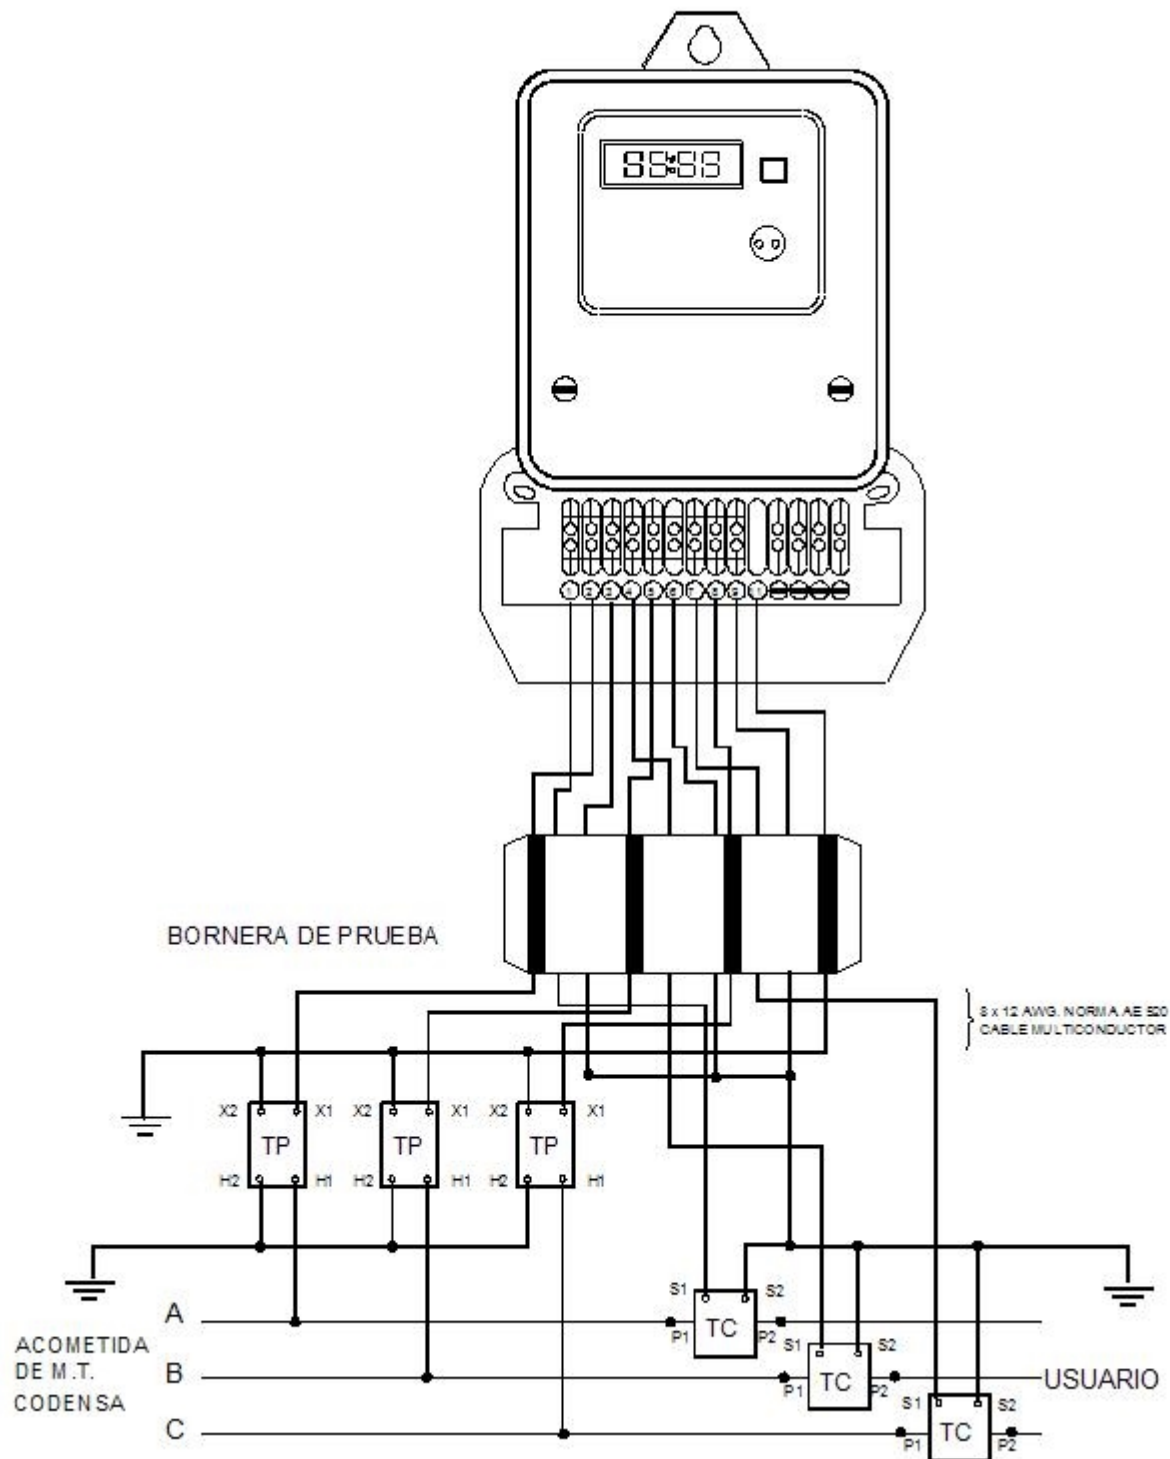

# AE421 Medidor electrónico en media tensión con TC y TP de 3 elementos

## NORMA TÉCNICA

<b>Revisión #:</b>	<b>Entrada en vigencia:</b>
1	12 Julio 2001

Esta información ha sido extractada de la plataforma Likinormas de Enel Colombia en donde se encuentran las normas y especificaciones técnicas. Consulte siempre la versión actualizada en <https://likinormas.enelcol.com.co>

## ESQUEMA DE CONEXIONES MEDIDOR ELECTRÓNICO

## ESQUEMA ELÉCTRICO