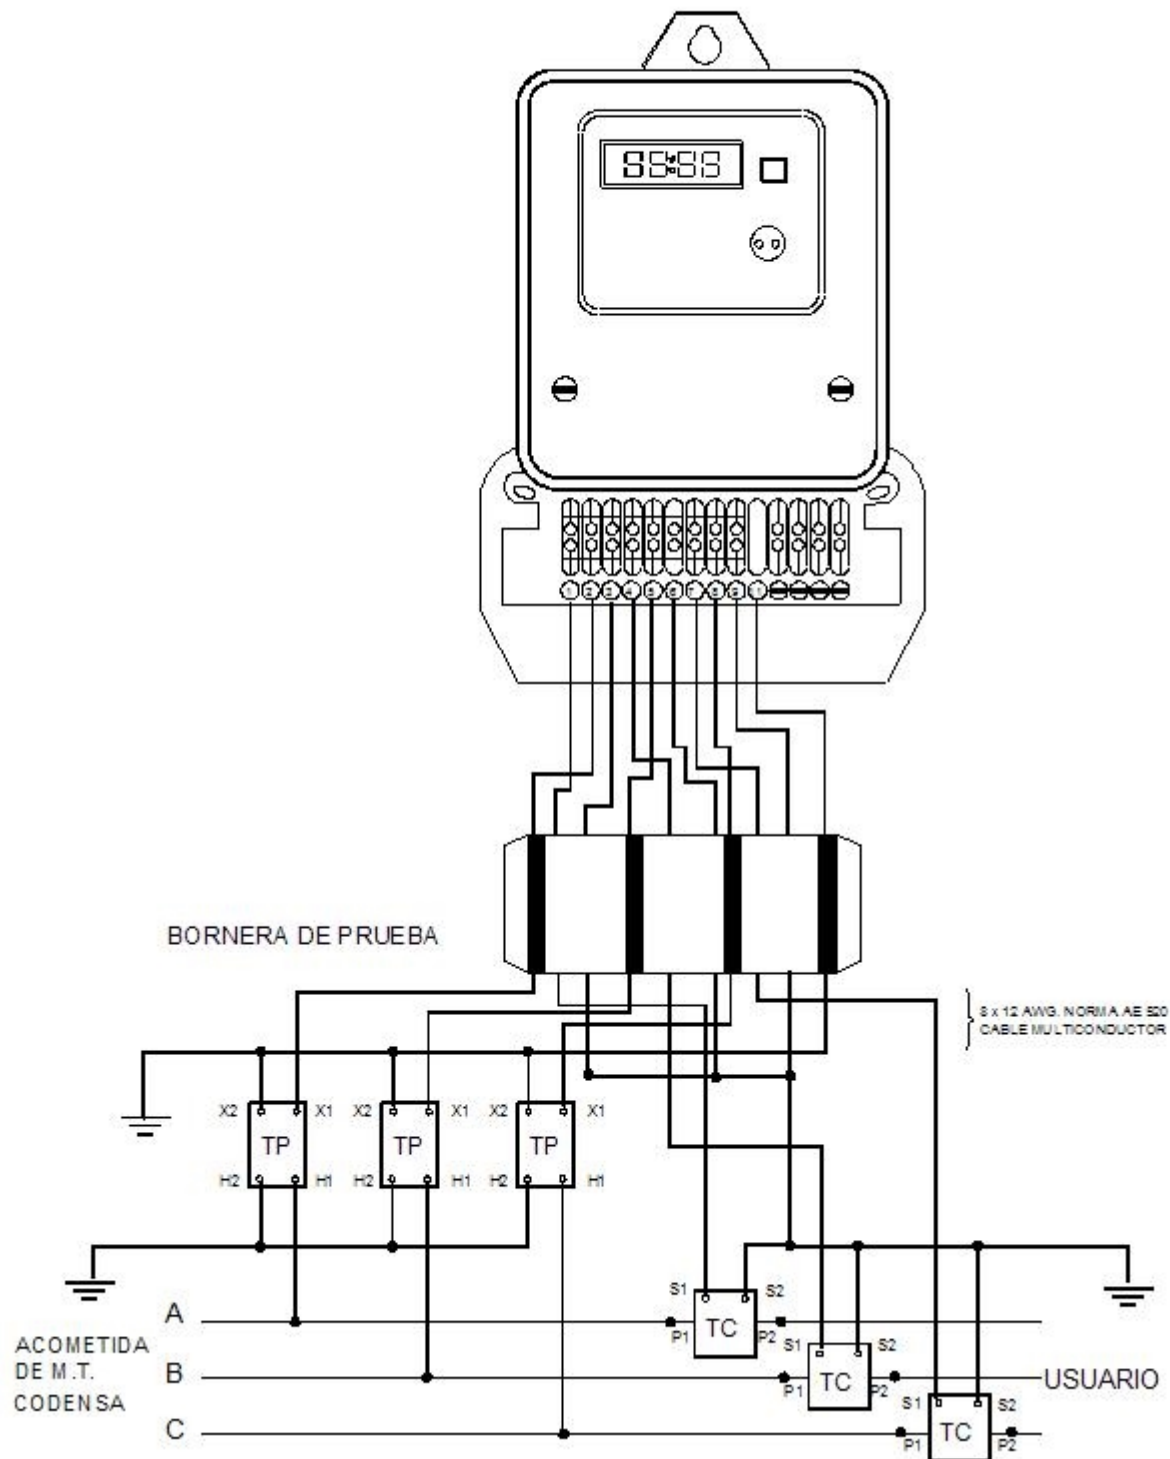

AE421 Medidor electrónico en media tensión con TC y TP de 3 elementos

NORMA TÉCNICA

Revisión #:	Entrada en vigencia:
1	12 Julio 2001

Esta información ha sido extractada de la plataforma Likinormas de Enel Colombia en donde se encuentran las normas y especificaciones técnicas. Consulte siempre la versión actualizada en <https://likinormas.enelcol.com.co>

ESQUEMA DE CONEXIONES MEDIDOR ELECTRÓNICO

ESQUEMA ELÉCTRICO

MEDIDOR ELECTRÓNICO