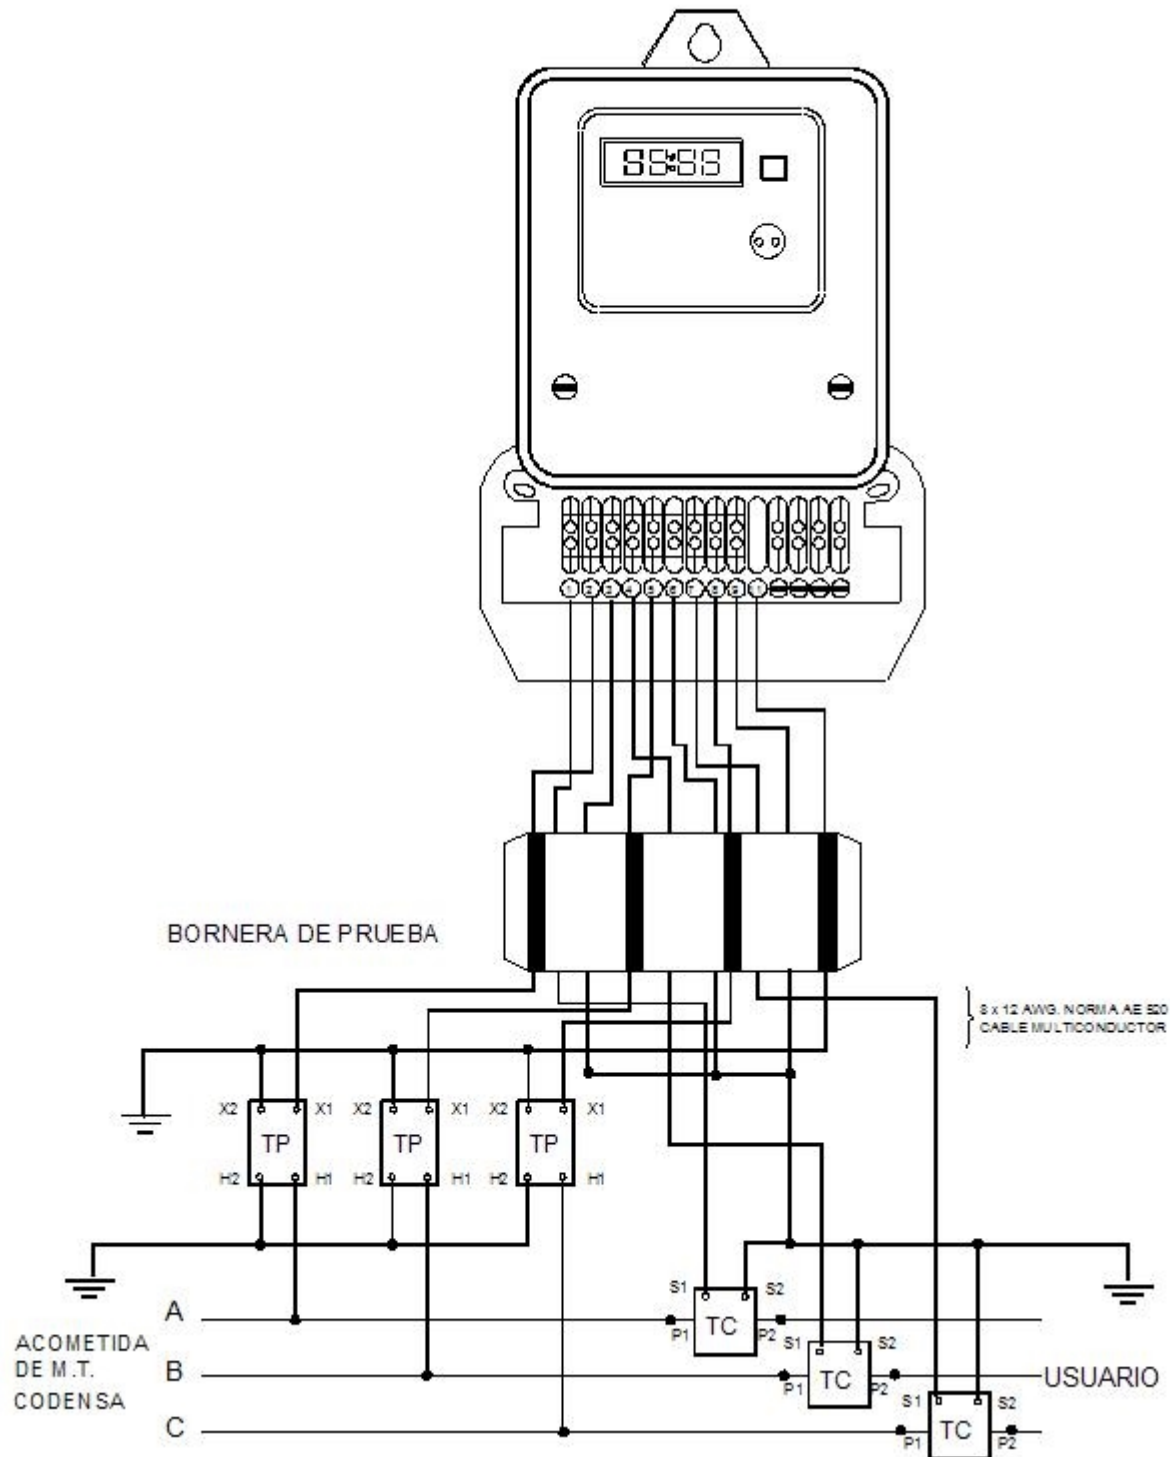

# AE421 Medidor electrónico en media tensión con TC y TP de 3 elementos

## NORMA TÉCNICA

<b>Revisión #:</b>	<b>Entrada en vigencia:</b>
1	12 Julio 2001

Esta información ha sido extractada de la plataforma Likinormas de Enel Colombia en donde se encuentran las normas y especificaciones técnicas. Consulte siempre la versión actualizada en <https://likinormas.enelcol.com.co>

## ESQUEMA DE CONEXIONES MEDIDOR ELECTRÓNICO

## ESQUEMA ELÉCTRICO