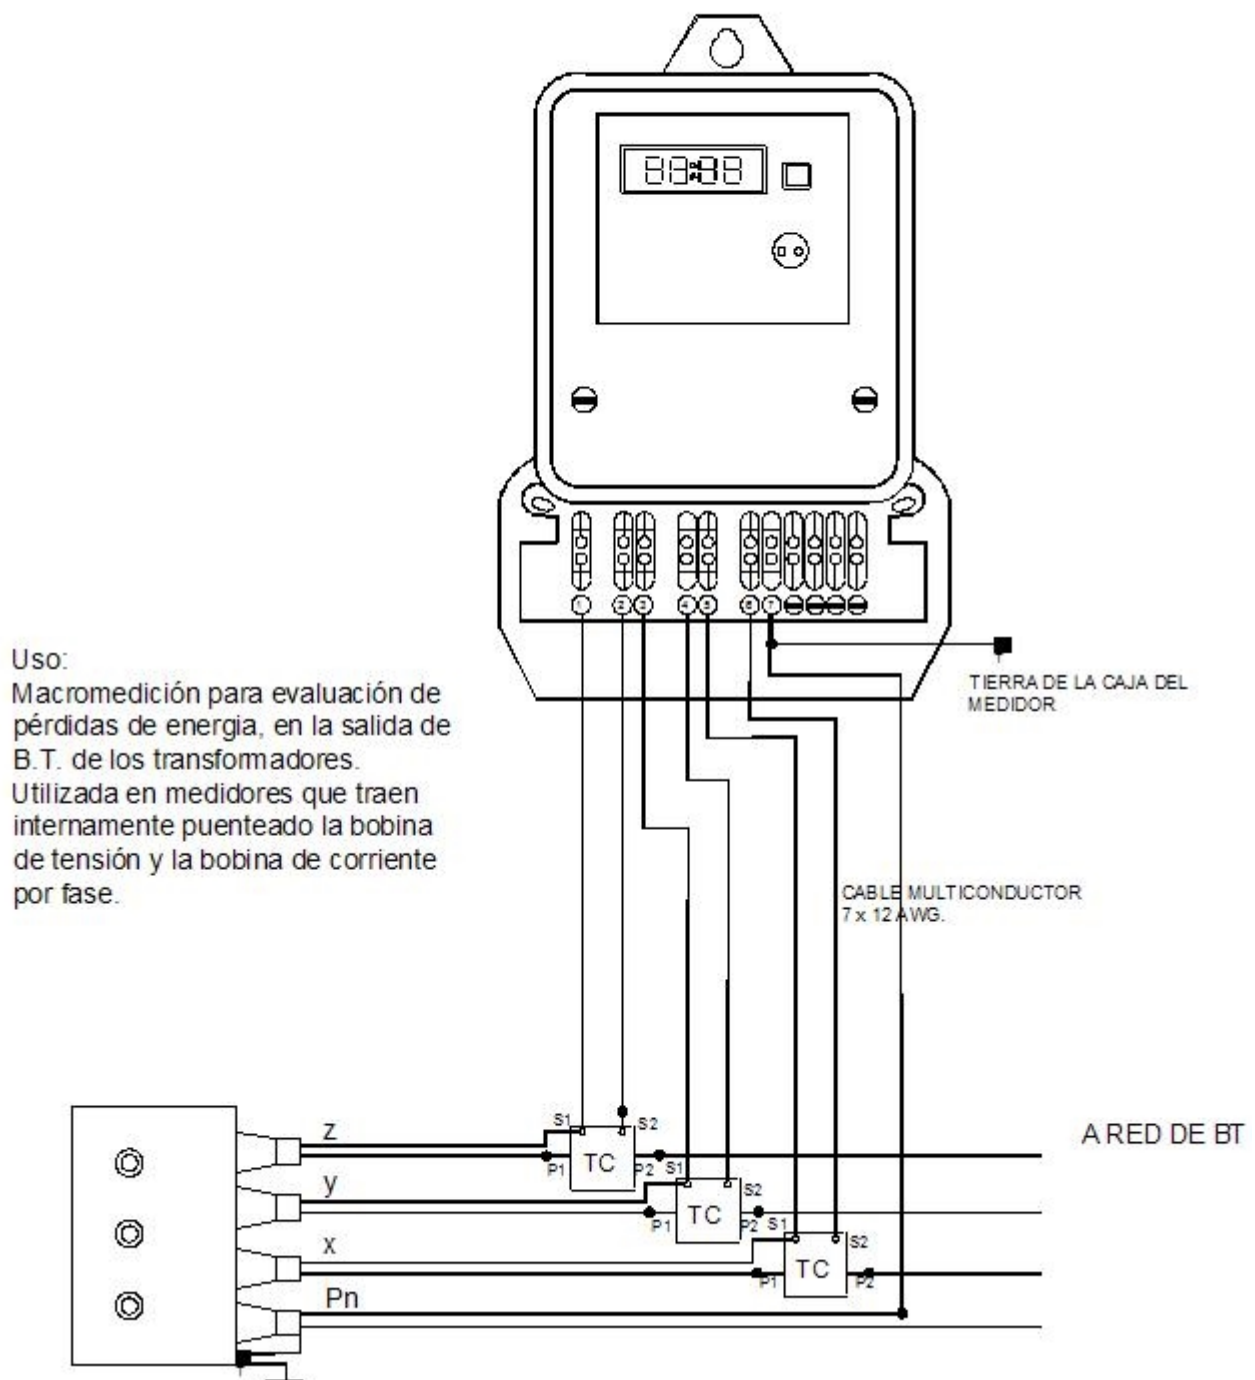

# AE419 Medición semidirecta en BT sin bornera de pruebas NORMA TÉCNICA

<b>Revisión #:</b>	<b>Entrada en vigencia:</b>
0	03 Febrero 2005

Esta información ha sido extractada de la plataforma Likinormas de Enel Colombia en donde se encuentran las normas y especificaciones técnicas. Consulte siempre la versión actualizada en <https://likinormas.enelcol.com.co>

## ESQUEMA DE CONEXIONES

MEDIDOR

## ESQUEMA ELÉCTRICO