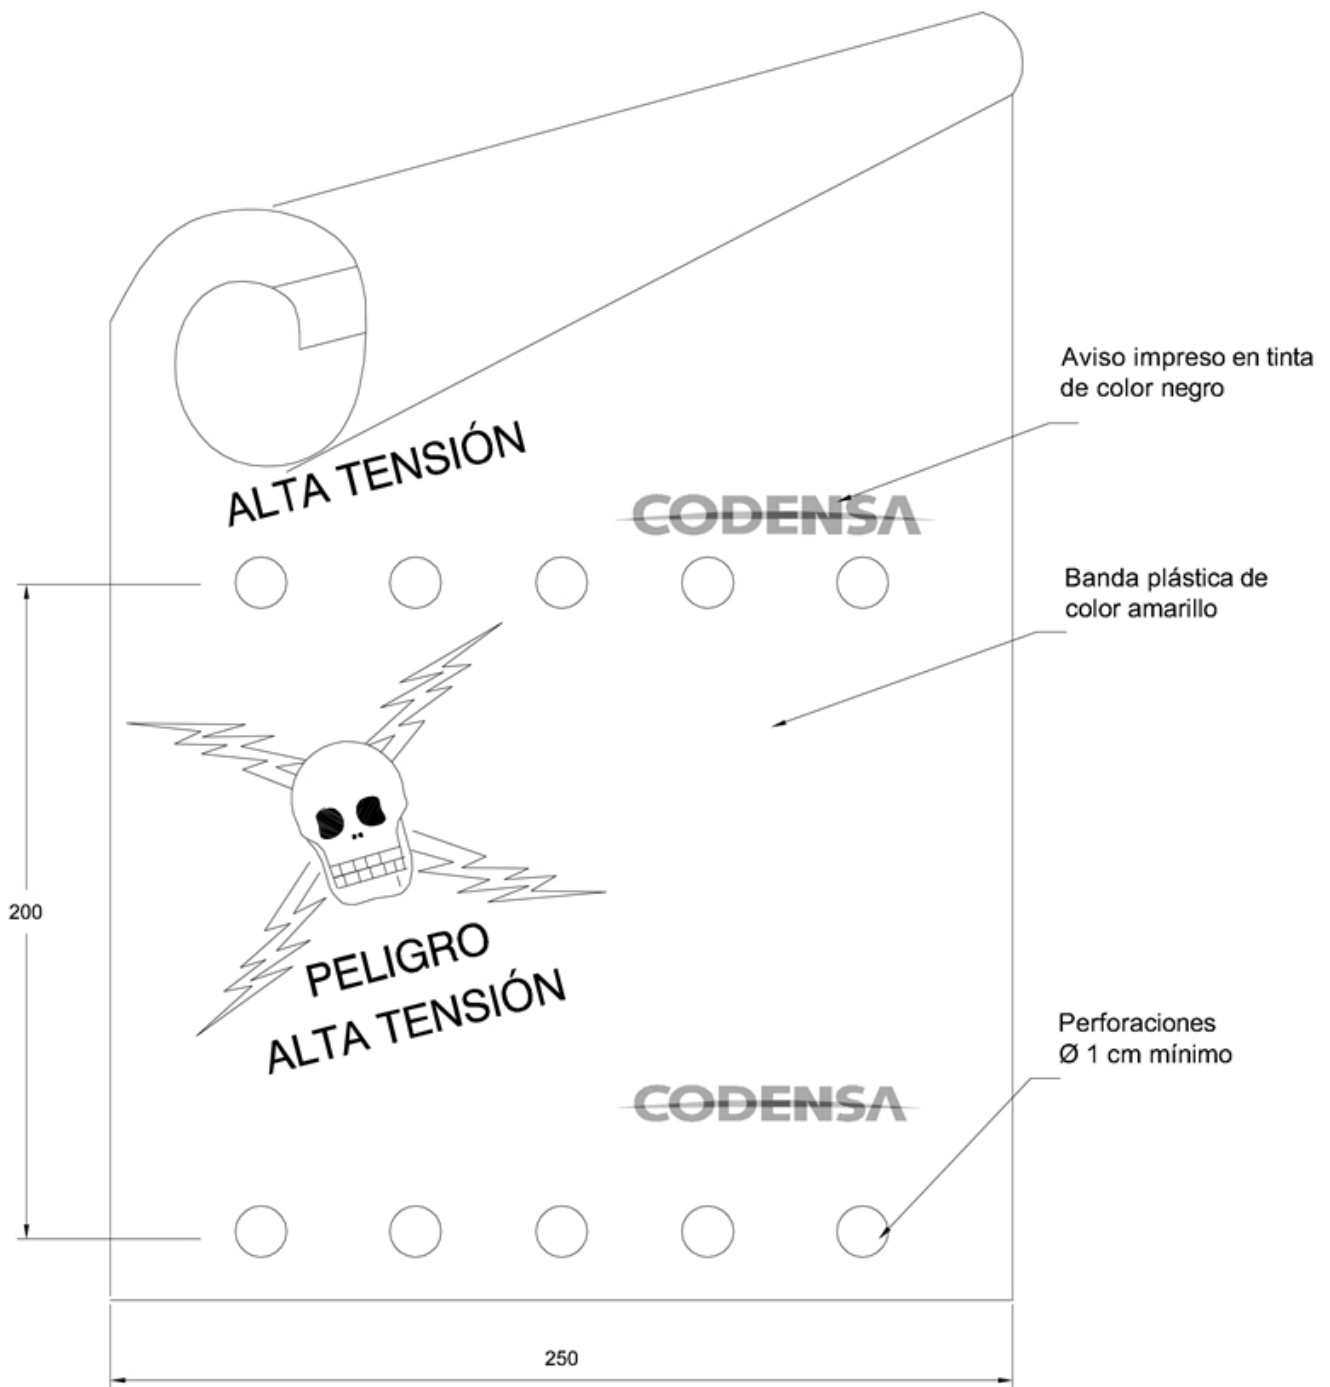

CS273 Banda plástica de indicación de ductos eléctricos instalados

NORMA TÉCNICA

Revisión #:	Entrada en vigencia:
1	01 Septiembre 2003

Esta información ha sido extractada de la plataforma Likinormas de Enel Colombia en donde se encuentran las normas y especificaciones técnicas. Consulte siempre la versión actualizada en <https://likinormas.enelcol.com.co>

NOTA:

- Profundidad de instalación 300 mm mínimo
- Distancia a ductos 200 mm mínimo

-Dimensiones en milímetros