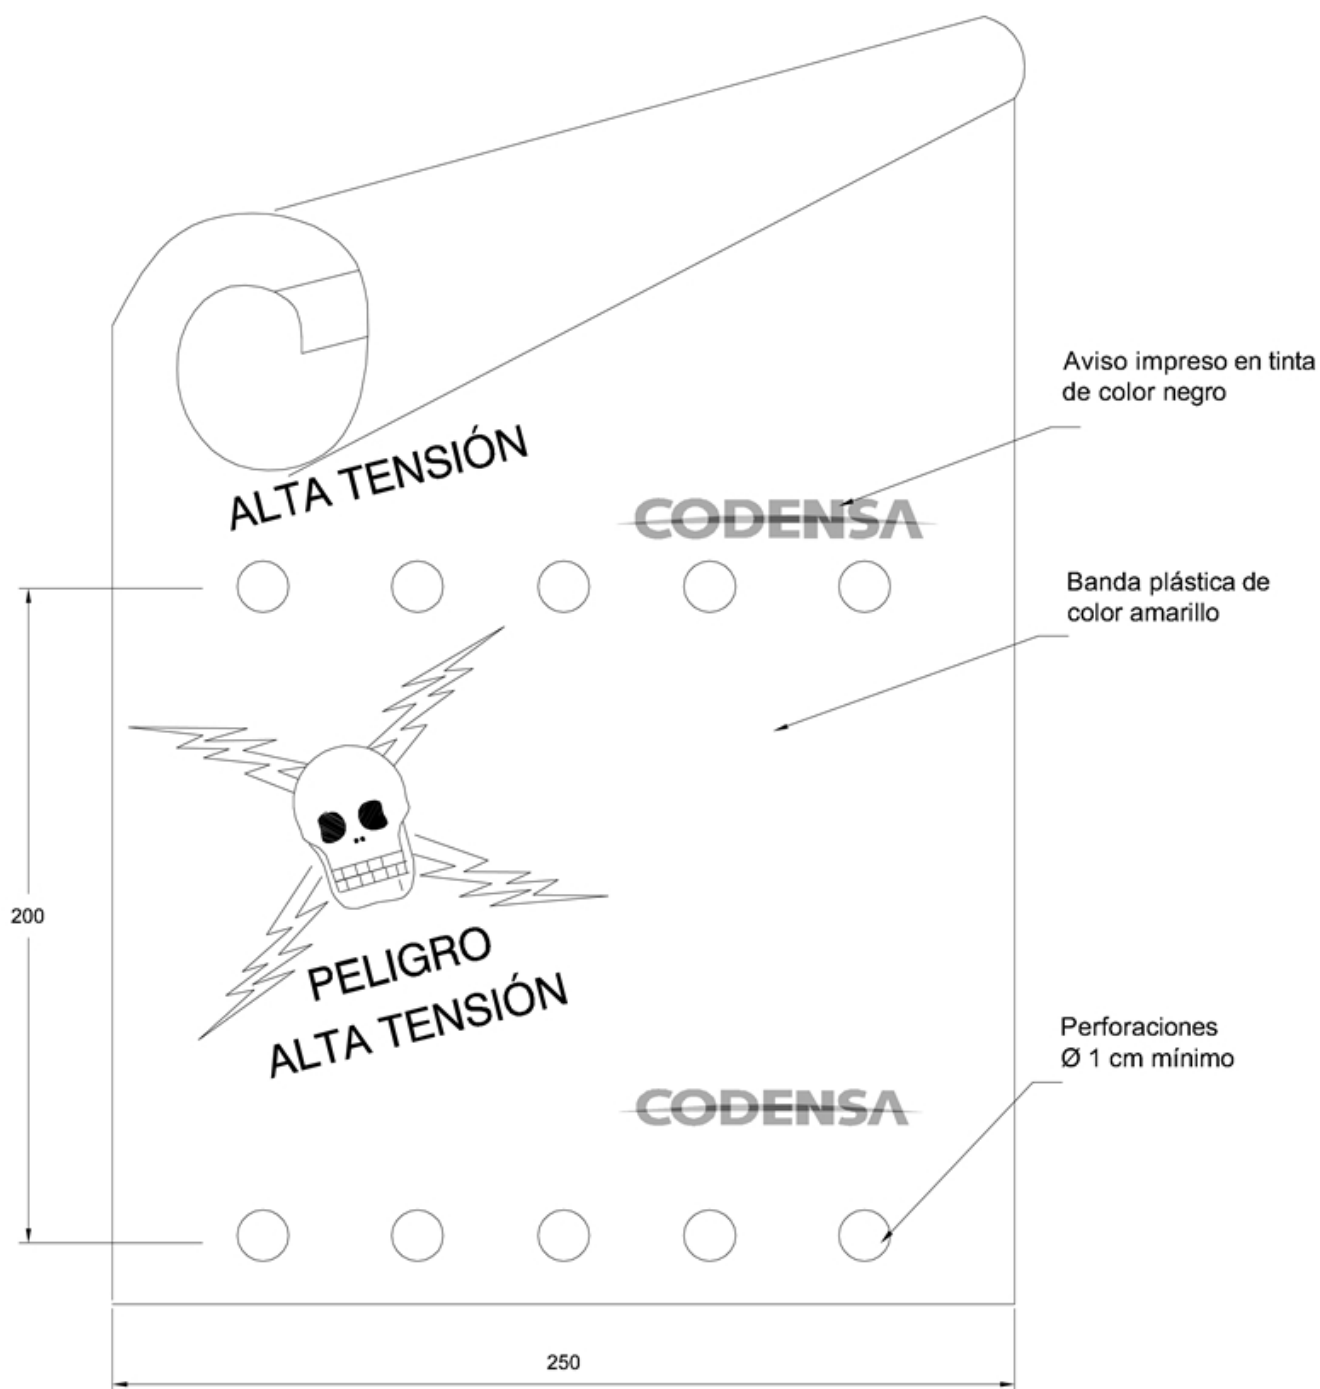

CS273 Banda plástica de indicación de ductos eléctricos instalados

NORMA TÉCNICA

Revisión #:	Entrada en vigencia:
1	01 Septiembre 2003

Esta información ha sido extractada de la plataforma Likinormas de Enel Colombia en donde se encuentran las normas y especificaciones técnicas. Consulte siempre la versión actualizada en <https://likinormas.enelcol.com.co>

NOTA:

- Profundidad de instalación 300 mm mínimo
- Distancia a ductos 200 mm mínimo

-Dimensiones en milímetros